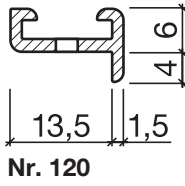

Dichtungsprofil Nr. 120 (Schiebetüren)

HEBGO-Halteprofil aus Aluminium

vorgelocht 2,9 mm, alle 150 mm

Lagerlänge 5250 mm (☼ = 20)

- 120.0** blank
- 120.1** farblos eloxiert
- 120.2** bronzefarbig eloxiert

HEBGO-Schleifdichtung, EPDM-Qualität

Lagerlänge 5250 mm

- 523.1** schwarz