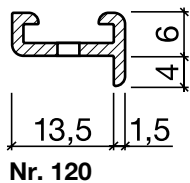

Dichtungsprofil Nr. 120 (Schiebetüren)

HEBGO-Halteprofil aus Aluminium

vorgelocht 2,9 mm, alle 150 mm

Lagerlänge 5250 mm (☼ = 20)

- 120.0** blank
- 120.1** farblos eloxiert
- 120.2** bronzefarbig eloxiert

Nr. 523

HEBGO-Schleifdichtung, EPDM-Qualität

Lagerlänge 5250 mm

- 523.1** schwarz