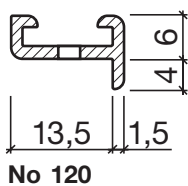

## Profil d'étanchéité No 120 (portes à coulisse)

### Profil d'appui HEBGO en aluminium

avec perforation 2,9 mm, tous les 150 mm

longueur de fabrication 5250 mm (☼ = 20)

- 120.0** brut
- 120.1** éloxé incolore
- 120.2** éloxé couleur bronze

### Joint à frottement HEBGO, qualité EPDM

longueur de fabrication 5250 mm

- 523.1** noir