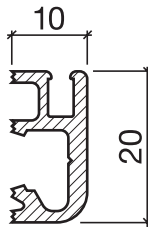

Sanierungsprofil Nr. 124 (aufgedoppelteTüre)

Schalldämmwerte siehe Seite H. 12

Nr. 124

HEBGO-Sanierungsprofil aus Aluminium

Lagerlänge 5250 mm (☼ = 20)

- 124.0** blank
- 124.1** farblos eloxiert
- 124.2** bronzefarbig eloxiert

Nr. 526

HEBGO-Hohlkammerdichtung, Silikon-Qualität

Rollen à 50 m

Kleinpackungen à 7 m

- | | |
|----------------------|-----------------------|
| 526.1 schwarz | 526.1k schwarz |
| 526.2 braun | 526.2k braun |
| 526.7 grau | 526.7k grau |
| 526.9 weiss | 526.9k weiss |

Nr. 634

HEBGO-Lippendichtung, Silikon-Qualität

Rollen à 50 m

Kleinpackungen à 7 m

- | | |
|----------------------|-----------------------|
| 634.1 schwarz | 634.1k schwarz |
| 634.2 braun | |
| 634.7 grau | |
| 634.9 weiss | 634.9k weiss |