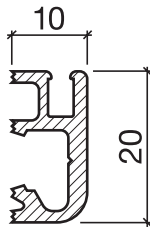

Sanierungsprofil Nr. 124 (aufgedoppelteTüre)

Schalldämmwerte siehe Seite H. 12

Nr. 124

HEBGO-Sanierungsprofil aus Aluminium

Lagerlänge 5250 mm (☼ = 20)

- 124.0** blank
- 124.1** farblos eloxiert
- 124.2** bronzefarbig eloxiert

Nr. 526

HEBGO-Hohlkammerdichtung, Silikon-Qualität

Rollen à 50 m

Kleinpackungen à 7 m

- | | |
|----------------------|-----------------------|
| 526.1 schwarz | 526.1k schwarz |
| 526.2 braun | 526.2k braun |
| 526.7 grau | 526.7k grau |
| 526.9 weiss | 526.9k weiss |

Nr. 634

HEBGO-Lippendichtung, Silikon-Qualität

Rollen à 50 m

Kleinpackungen à 7 m

- | | |
|----------------------|-----------------------|
| 634.1 schwarz | 634.1k schwarz |
| 634.2 braun | |
| 634.7 grau | |
| 634.9 weiss | 634.9k weiss |