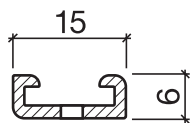

Dichtungsprofil Nr. 125 (Türen)

Nr. 125

HEBGO-Halteprofil aus Aluminium

vorgelocht 2,9 mm, alle 150 mm

Lagerlänge 5250 mm (☼ = 20)

- 125.0** blank
- 125.1** farblos eloxiert
- 125.2** bronzefarbig eloxiert

Nr. 520

HEBGO-Hohlkammerdichtung, TPE-Qualität

Rollen à 50 m

- 520.1** schwarz

Nr. 620

HEBGO-Lippendichtung, TPE-Qualität

Rollen à 50 m

- 620.1** schwarz
- 620.2** braun