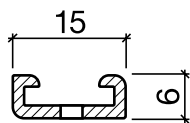

Dichtungsprofil Nr. 125 (Türen)

Nr. 125

HEBGO-Halteprofil aus Aluminium

vorgelocht 2,9 mm, alle 150 mm

Lagerlänge 5250 mm (☼ = 20)

- 125.0** blank
- 125.1** farblos eloxiert
- 125.2** bronzefarbig eloxiert

Nr. 520

HEBGO-Hohlkammerdichtung, TPE-Qualität

Rollen à 50 m

- 520.1** schwarz

Nr. 620

HEBGO-Lippendichtung, TPE-Qualität

Rollen à 50 m

- 620.1** schwarz
- 620.2** braun EPDM