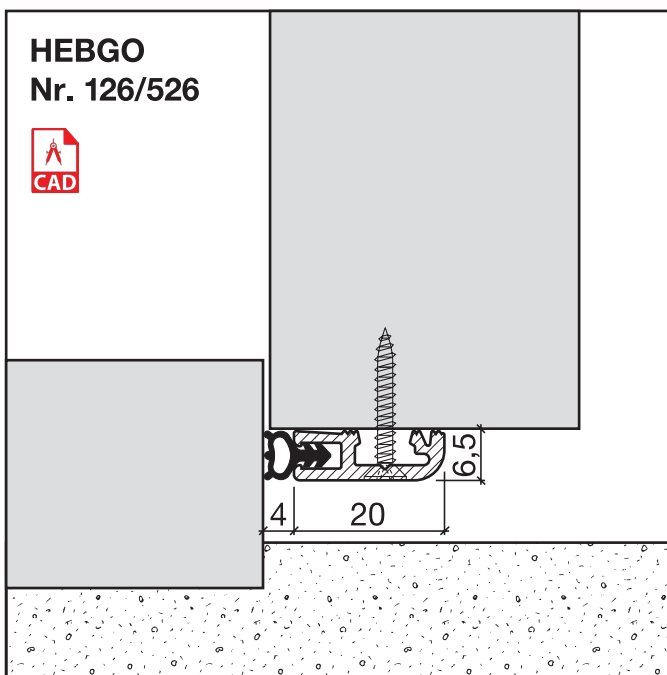

# Sanierungsprofil Nr. 126 (Türen)

Nr. 126

## HEBGO-Sanierungsprofil aus Aluminium

Lagerlänge 5250 mm (☼ = 20)

- 126.0** blank
- 126.1** farblos eloxiert
- 126.2** bronzefarbig eloxiert

## HEBGO-Befestigungs-Set "Holz" (für 1 Lagerlänge)

- 901.9** 1 Tüte: 25 Delrin-Knöpfe  
25 Spanplattenschrauben, SK, 2,7 x 16 mm

Nr. 901

Schalldämmwerte siehe Seite H. 11

a-Wert (Luftdurchlässigkeit) siehe Seite H. 09