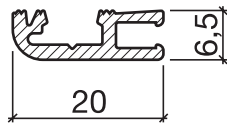

Dichtungsprofil Nr. 126 für Metallbau (Sanierung)

Nr. 126

HEBGO-Sanierungsprofil aus Aluminium

Lagerlänge 5250 mm (☼ = 20)

- 126.0 blank
- 126.1 farblos eloxiert
- 126.2 bronzefarbig eloxiert

HEBGO-Hohlkammerdichtung, Silikon-Qualität

Rollen à 50 m

Kleinpackungen à 7 m

526.1 schwarz	526.1k schwarz
526.2 braun	526.2k braun
526.7 grau	526.7k grau
526.9 weiss	526.9k weiss

HEBGO-Lippendichtung, Silikon-Qualität

Rollen à 50 m

Kleinpackungen à 7 m

634.1 schwarz	634.1k schwarz
634.2 braun	
634.7 grau	
634.9 weiss	634.9k weiss