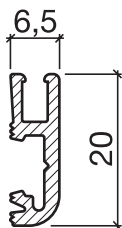

# Sanierungsprofil Nr. 126 (Türen)

Nr. 126

## HEBGO-Sanierungsprofil aus Aluminium

Lagerlänge 5250 mm (☼ = 20)

- 126.0** blank
- 126.1** farblos eloxiert
- 126.2** bronzefarbig eloxiert