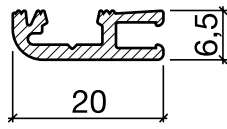

HEBGO-Befestigungs-Set "Holz" (für 1 Lagerlänge)

- 901.9** 1 Tüte: 25 Delrin-Knöpfe
25 Spanplattenschrauben, SK, 2,7 x 16 mm

Nr. 901

Schalldämmwerte siehe Seite H. 11

a-Wert (Luftdurchlässigkeit) siehe Seite H. 09

Dichtungsprofil Nr. 126 für Metallbau (Sanierung)

Nr. 126

HEBGO-Sanierungsprofil aus Aluminium

Lagerlänge 5250 mm (☼ = 20)

- 126.0** blank
- 126.1** farblos eloxiert
- 126.2** bronzefarbig eloxiert

HEBGO-Hohlkammerdichtung, Silikon-Qualität