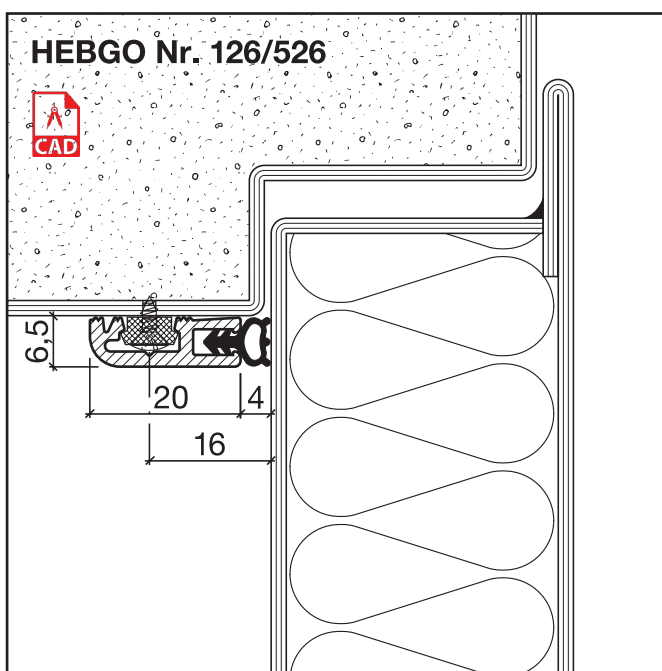

a-Wert (Luftdurchlässigkeit) siehe Seite H. 09