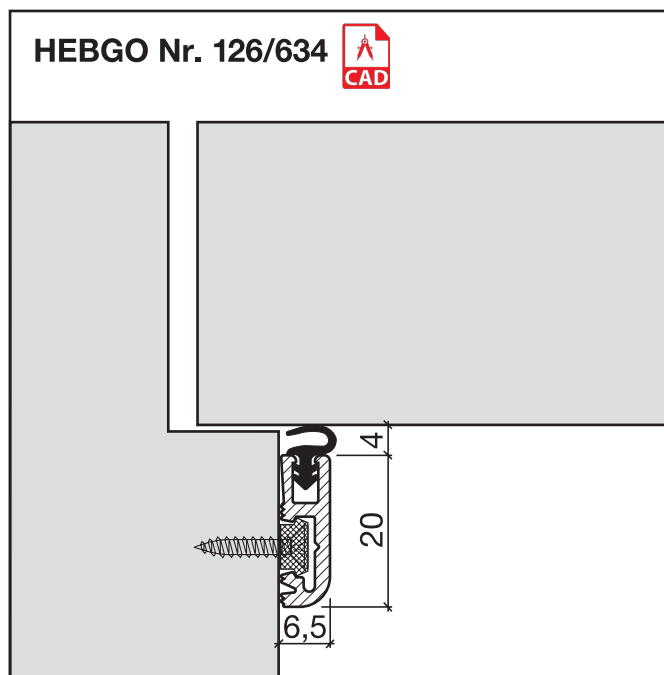

## HEBGO-Sanierungsprofil aus Aluminium

Lagerlänge 5250 mm (☼ = 20)

- 126.0** blank
- 126.1** farblos eloxiert
- 126.2** bronzefarbig eloxiert

## HEBGO-Befestigungs-Set "Holz" (für 1 Lagerlänge)

- 901.9** 1 Tüte: 25 Delrin-Knöpfe  
25 Spanplattenschrauben, SK, 2,7 x 16 mm

Nr. 901

Schalldämmwerte siehe Seite H. 11

a-Wert (Luftdurchlässigkeit) siehe Seite H. 09