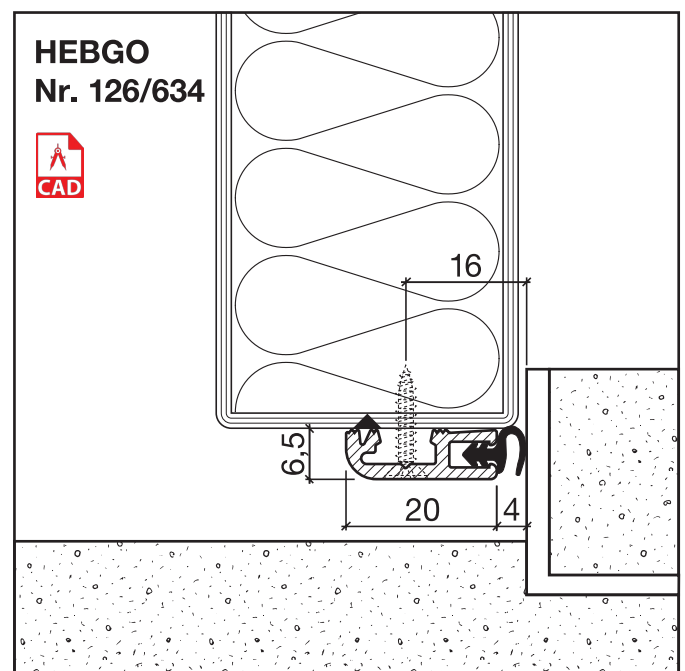

a-Wert (Luftdurchlässigkeit) siehe Seite H. 09