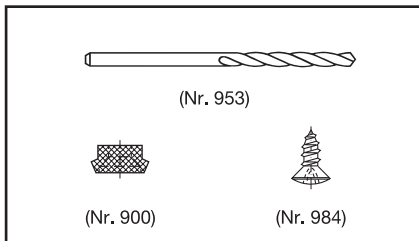

## HEBGO-Lippendichtung, Silikon-Qualität

Rollen à 50 m

Kleinpackungen à 7 m

Nr. 634

- |               |                |
|---------------|----------------|
| 634.1 schwarz | 634.1k schwarz |
| 634.2 braun   |                |
| 634.7 grau    |                |
| 634.9 weiss   | 634.9k weiss   |