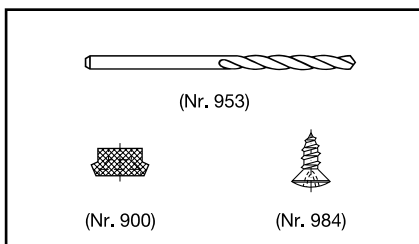

Dichtungsprofil Nr. 126 für Metallbau (Sanierung)

Nr. 126

HEBGO-Sanierungsprofil aus Aluminium

Lagerlänge 5250 mm (☼ = 20)

- 126.0** blank
- 126.1** farblos eloxiert
- 126.2** bronzefarbig eloxiert

HEBGO-Hohlkammerdichtung, Silikon-Qualität

Rollen à 50 m

Kleinpackungen à 7 m

Nr. 526

- | | |
|----------------------|-----------------------|
| 526.1 schwarz | 526.1k schwarz |
| 526.2 braun | 526.2k braun |
| 526.7 grau | 526.7k grau |
| 526.9 weiss | 526.9k weiss |

HEBGO-Lippendichtung, Silikon-Qualität

Rollen à 50 m

Kleinpackungen à 7 m

Nr. 634

- | | |
|----------------------|-----------------------|
| 634.1 schwarz | 634.1k schwarz |
| 634.2 braun | |
| 634.7 grau | |
| 634.9 weiss | 634.9k weiss |

Nr. 902

HEBGO-Befestigungs-Set "Metall" (für 1 Lagerlänge)

- 902.9** 1 Tüte: 25 Delrin-Knöpfe
25 Blechschrauben, LSK, 2,9 x 6,5 mm
1 Bohrer HSS Ø 2,4 mm

a-Wert (Luftdurchlässigkeit) siehe Seite H. 09