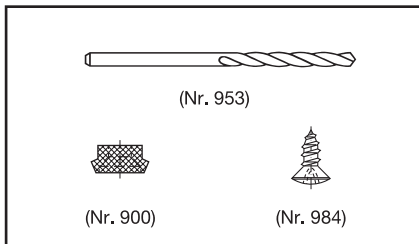

HEBGO-Befestigungs-Set "Holz" (für 1 Lagerlänge)

- 901.9** 1 Tüte: 25 Delrin-Knöpfe
25 Spanplattenschrauben, SK, 2,7 x 16 mm

Nr. 901

Schalldämmwerte siehe Seite H. 11

a-Wert (Luftdurchlässigkeit) siehe Seite H. 09

Rollen à 50 m

Kleinpackungen à 7 m

Nr. 526

- | | |
|----------------------|-----------------------|
| 526.1 schwarz | 526.1k schwarz |
| 526.2 braun | 526.2k braun |
| 526.7 grau | 526.7k grau |
| 526.9 weiss | 526.9k weiss |

HEBGO-Lippendichtung, Silikon-Qualität

Rollen à 50 m

Kleinpackungen à 7 m

Nr. 634

- | | |
|----------------------|-----------------------|
| 634.1 schwarz | 634.1k schwarz |
| 634.2 braun | |
| 634.7 grau | |
| 634.9 weiss | 634.9k weiss |

Nr. 902

HEBGO-Befestigungs-Set "Metall" (für 1 Lagerlänge)

- 902.9** 1 Tüte: 25 Delrin-Knöpfe
25 Blechschrauben, LSK, 2,9 x 6,5 mm
1 Bohrer HSS Ø 2,4 mm

a-Wert (Luftdurchlässigkeit) siehe Seite H. 09