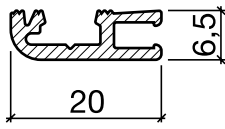

HEBGO-Befestigungs-Set "Holz" (für 1 Lagerlänge)

- 901.9** 1 Tüte: 25 Delrin-Knöpfe
25 Spanplattenschrauben, SK, 2,7 x 16 mm

Nr. 901

Schalldämmwerte siehe Seite H. 11

a-Wert (Luftdurchlässigkeit) siehe Seite H. 09

Dichtungsprofil Nr. 126 für Metallbau (Sanierung)

Nr. 126

HEBGO-Sanierungsprofil aus Aluminium

Lagerlänge 5250 mm (☼ = 20)

- 126.0** blank
- 126.1** farblos eloxiert
- 126.2** bronzefarbig eloxiert

HEBGO-Hohlkammerdichtung, Silikon-Qualität