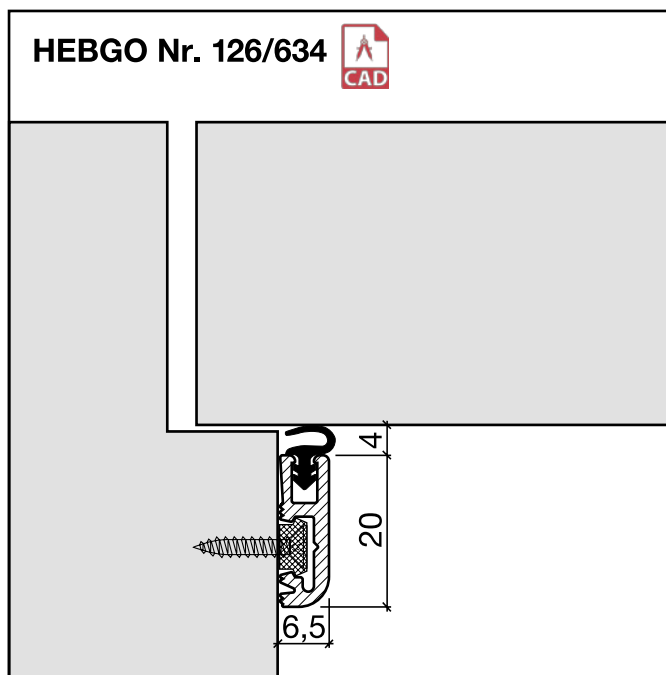

Sanierungsprofil Nr. 126 (Türen)

Nr. 126

HEBGO-Sanierungsprofil aus Aluminium

Lagerlänge 5250 mm (☼ = 20)

- 126.0** blank
- 126.1** farblos eloxiert
- 126.2** bronzefarbig eloxiert

HEBGO-Hohlkammerdichtung, Silikon-Qualität

HEBGO-Befestigungs-Set "Holz" (für 1 Lagerlänge)

- 901.9** 1 Tüte: 25 Delrin-Knöpfe
25 Spanplattenschrauben, SK, 2,7 x 16 mm

Nr. 901

Schalldämmwerte siehe Seite H. 11

a-Wert (Luftdurchlässigkeit) siehe Seite H. 09

Dichtungsprofil Nr. 126 für Metallbau (Sanierung)

Nr. 126

HEBGO-Sanierungsprofil aus Aluminium

Lagerlänge 5250 mm (☼ = 20)

- 126.0** blank
- 126.1** farblos eloxiert
- 126.2** bronzefarbig eloxiert

HEBGO-Hohlkammerdichtung, Silikon-Qualität