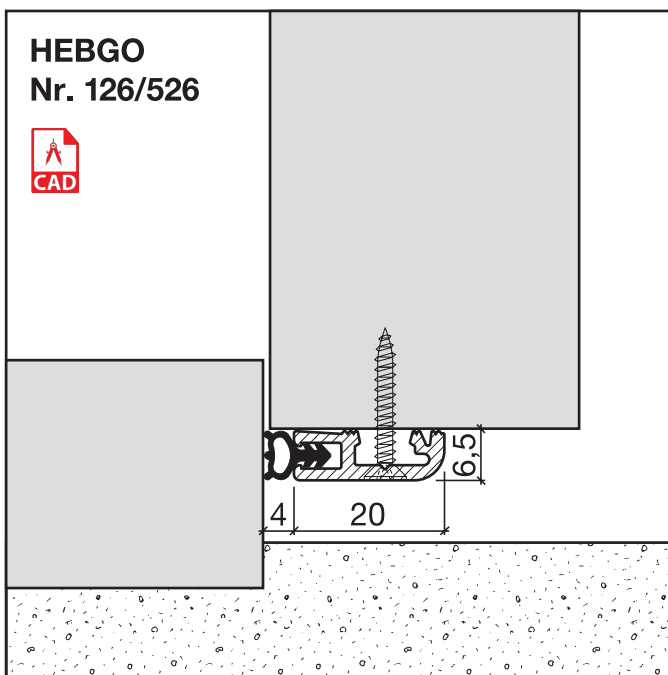

Sanierungsprofil Nr. 126 (Türen)

Nr. 126

HEBGO-Sanierungsprofil aus Aluminium

Lagerlänge 5250 mm (☼ = 20)

- 126.0** blank
- 126.1** farblos eloxiert
- 126.2** bronzefarbig eloxiert

HEBGO-Hohlkammerdichtung, Silikon-Qualität

HEBGO-Befestigungs-Set "Holz" (für 1 Lagerlänge)

- 901.9** 1 Tüte: 25 Delrin-Knöpfe
25 Spanplattenschrauben, SK, 2,7 x 16 mm

Nr. 901

Schalldämmwerte siehe Seite H. 11

a-Wert (Luftdurchlässigkeit) siehe Seite H. 09

Dichtungsprofil Nr. 126 für Metallbau (Sanierung)

Nr. 126

HEBGO-Sanierungsprofil aus Aluminium

Lagerlänge 5250 mm (☼ = 20)

- 126.0** blank
- 126.1** farblos eloxiert
- 126.2** bronzefarbig eloxiert

HEBGO-Hohlkammerdichtung, Silikon-Qualität