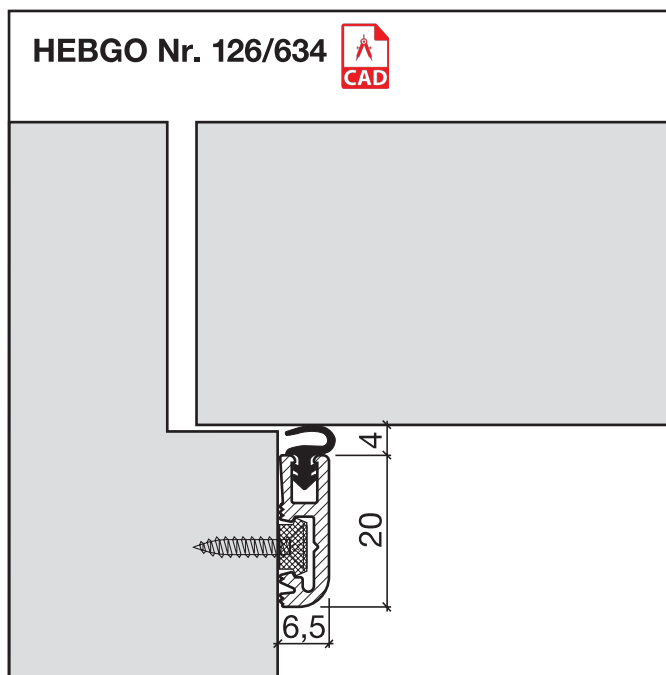

Sanierungsprofil Nr. 126 (Türen)

Nr. 126

HEBGO-Sanierungsprofil aus Aluminium

Lagerlänge 5250 mm (☼ = 20)

- 126.0** blank
- 126.1** farblos eloxiert
- 126.2** bronzefarbig eloxiert

HEBGO-Hohlkammerdichtung, Silikon-Qualität

HEBGO-Befestigungs-Set "Holz" (für 1 Lagerlänge)

- 901.9** 1 Tüte: 25 Delrin-Knöpfe
25 Spanplattenschrauben, SK, 2,7 x 16 mm

Nr. 901

Schalldämmwerte siehe Seite H. 11

a-Wert (Luftdurchlässigkeit) siehe Seite H. 09

Dichtungsprofil Nr. 126 für Metallbau (Sanierung)

Nr. 126

HEBGO-Sanierungsprofil aus Aluminium

Lagerlänge 5250 mm (☼ = 20)

- 126.0** blank
- 126.1** farblos eloxiert
- 126.2** bronzefarbig eloxiert

HEBGO-Hohlkammerdichtung, Silikon-Qualität