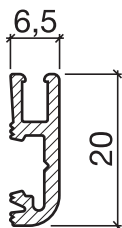

Sanierungsprofil Nr. 126 (Türen)

Nr. 126

HEBGO-Sanierungsprofil aus Aluminium

Lagerlänge 5250 mm (☼ = 20)

- 126.0** blank
- 126.1** farblos eloxiert
- 126.2** bronzefarbig eloxiert

HEBGO-Hohlkammerdichtung, Silikon-Qualität

HEBGO-Befestigungs-Set "Holz" (für 1 Lagerlänge)

- 901.9** 1 Tüte: 25 Delrin-Knöpfe
25 Spanplattenschrauben, SK, 2,7 x 16 mm

Nr. 901

Schalldämmwerte siehe Seite H. 11

a-Wert (Luftdurchlässigkeit) siehe Seite H. 09