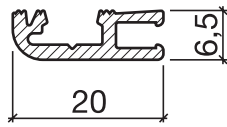

HEBGO-Befestigungs-Set "Holz" (für 1 Lagerlänge)

- 901.9** 1 Tüte: 25 Delrin-Knöpfe
25 Spanplattenschrauben, SK, 2,7 x 16 mm

Nr. 901

Schalldämmwerte siehe Seite H. 11

a-Wert (Luftdurchlässigkeit) siehe Seite H. 09

Dichtungsprofil Nr. 126 für Metallbau (Sanierung)

Nr. 126

HEBGO-Sanierungsprofil aus Aluminium

Lagerlänge 5250 mm (☼ = 20)

- 126.0** blank
- 126.1** farblos eloxiert
- 126.2** bronzefarbig eloxiert

HEBGO-Hohlkammerdichtung, Silikon-Qualität