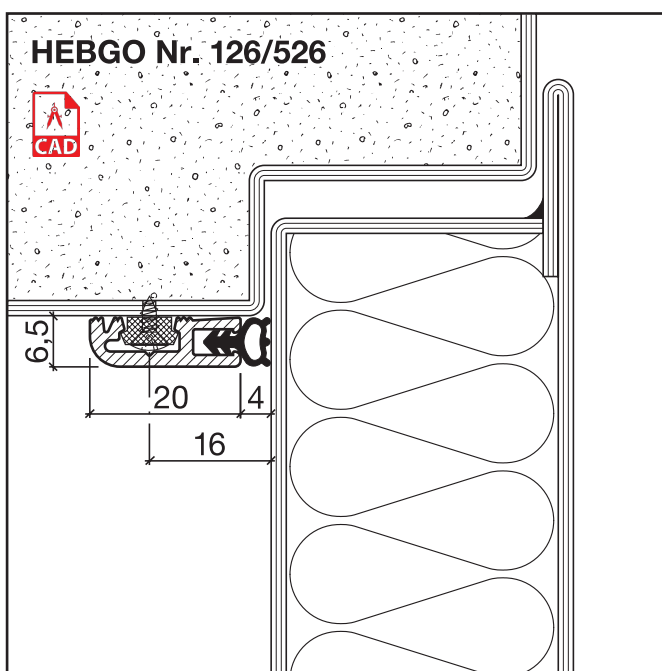

Sanierungsprofil Nr. 126 (Türen)

Nr. 126

HEBGO-Sanierungsprofil aus Aluminium

Lagerlänge 5250 mm (☼ = 20)

- 126.0** blank
- 126.1** farblos eloxiert
- 126.2** bronzefarbig eloxiert

HEBGO-Hohlkammerdichtung, Silikon-Qualität

Dichtungsprofil Nr. 126 für Metallbau (Sanierung)

Nr. 126

HEBGO-Sanierungsprofil aus Aluminium

Lagerlänge 5250 mm (☼ = 20)

- 126.0** blank
- 126.1** farblos eloxiert
- 126.2** bronzefarbig eloxiert

HEBGO-Hohlkammerdichtung, Silikon-Qualität

HEBGO-Lippendichtung, Silikon-Qualität

Rollen à 50 m

Kleinpackungen à 7 m

Nr. 634

- | | |
|----------------------|-----------------------|
| 634.1 schwarz | 634.1k schwarz |
| 634.2 braun | |
| 634.7 grau | |
| 634.9 weiss | 634.9k weiss |

Nr. 902

HEBGO-Befestigungs-Set "Metall" (für 1 Lagerlänge)

- 902.9** 1 Tüte: 25 Delrin-Knöpfe
25 Blechschrauben, LSK, 2,9 x 6,5 mm
1 Bohrer HSS Ø 2,4 mm

a-Wert (Luftdurchlässigkeit) siehe Seite H. 09