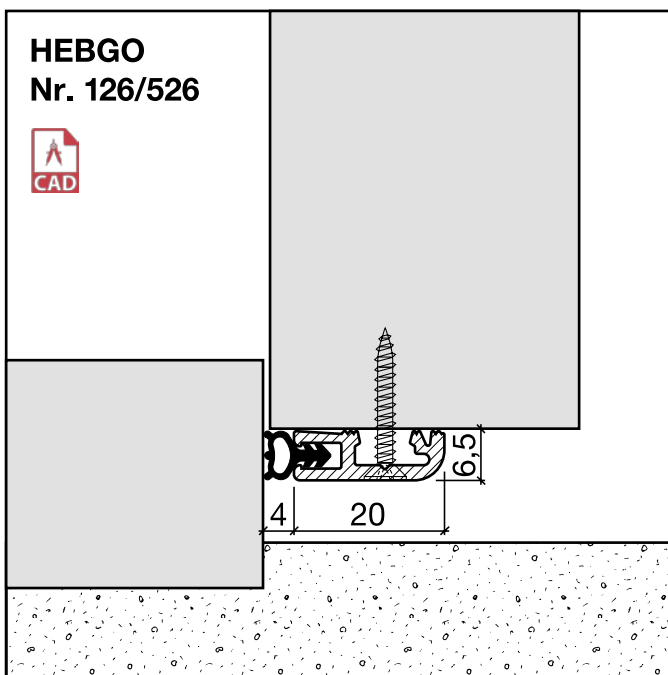

Sanierungsprofil Nr. 126 (Türen)

Nr. 126

HEBGO-Sanierungsprofil aus Aluminium

Lagerlänge 5250 mm (☼ = 20)

- 126.0** blank
- 126.1** farblos eloxiert
- 126.2** bronzefarbig eloxiert

HEBGO-Hohlkammerdichtung, Silikon-Qualität

HEBGO-Befestigungs-Set "Holz" (für 1 Lagerlänge)

- 901.9** 1 Tüte: 25 Delrin-Knöpfe
25 Spanplattenschrauben, SK, 2,7 x 16 mm

Nr. 901

Schalldämmwerte siehe Seite H. 11

a-Wert (Luftdurchlässigkeit) siehe Seite H. 09

Dichtungsprofil Nr. 126 für Metallbau (Sanierung)

Nr. 126

HEBGO-Sanierungsprofil aus Aluminium

Lagerlänge 5250 mm (☼ = 20)

- 126.0** blank
- 126.1** farblos eloxiert
- 126.2** bronzefarbig eloxiert

HEBGO-Hohlkammerdichtung, Silikon-Qualität