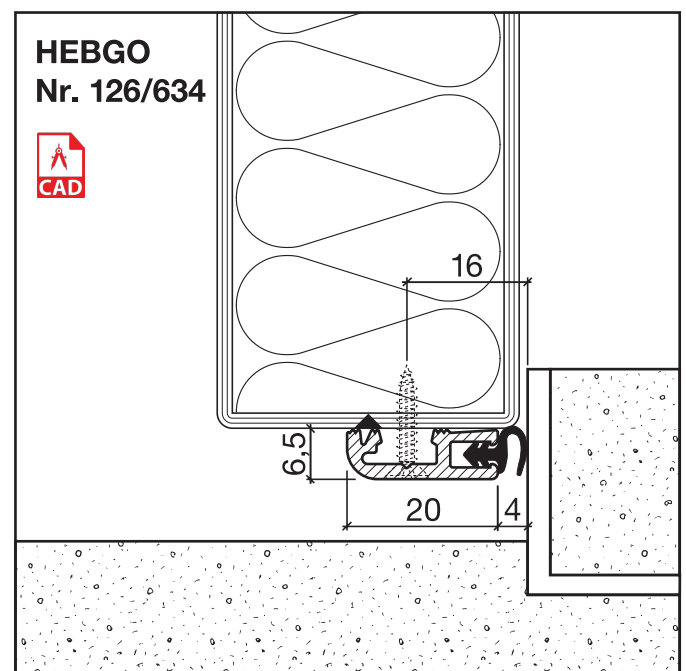

HEBGO-Lippendichtung, Silikon-Qualität

Rollen à 50 m

Kleinpackungen à 7 m

Nr. 634

- | | |
|----------------------|-----------------------|
| 634.1 schwarz | 634.1k schwarz |
| 634.2 braun | |
| 634.7 grau | |
| 634.9 weiss | 634.9k weiss |

Nr. 902

HEBGO-Befestigungs-Set "Metall" (für 1 Lagerlänge)

- 902.9** 1 Tüte: 25 Delrin-Knöpfe
25 Blechschrauben, LSK, 2,9 x 6,5 mm
1 Bohrer HSS Ø 2,4 mm

a-Wert (Luftdurchlässigkeit) siehe Seite H. 09