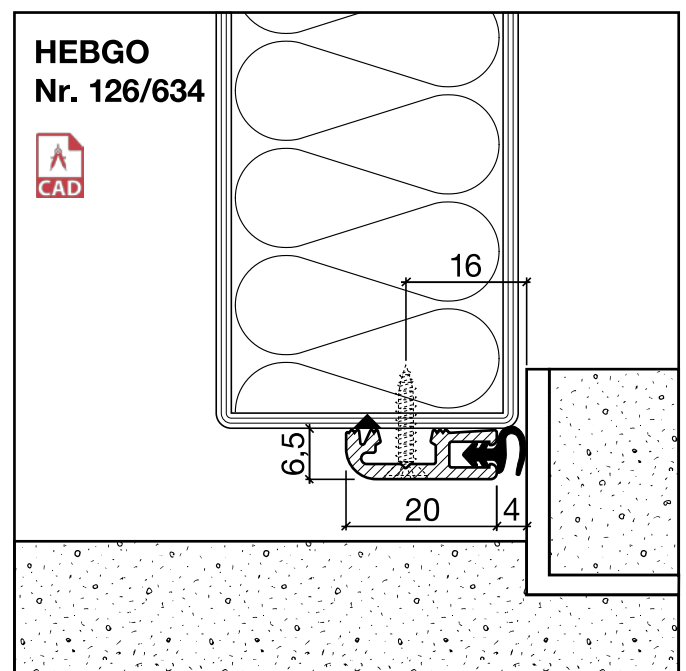

HEBGO-Lippendichtung, Silikon-Qualität

Rollen à 50 m

Kleinpackungen à 7 m

Nr. 634

- | | |
|----------------------|-----------------------|
| 634.1 schwarz | 634.1k schwarz |
| 634.2 braun | |
| 634.7 grau | |
| 634.9 weiss | 634.9k weiss |

Nr. 902

HEBGO-Befestigungs-Set "Metall" (für 1 Lagerlänge)

- 902.9** 1 Tüte: 25 Delrin-Knöpfe
25 Blechschrauben, LSK, 2,9 x 6,5 mm
1 Bohrer HSS Ø 2,4 mm

a-Wert (Luftdurchlässigkeit) siehe Seite H. 09