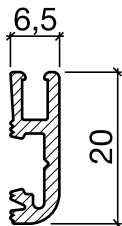

Sanierungsprofil Nr. 126 (Türen)

Nr. 126

HEBGO-Sanierungsprofil aus Aluminium

Lagerlänge 5250 mm (☼ = 20)

- 126.0** blank
- 126.1** farblos eloxiert
- 126.2** bronzefarbig eloxiert

HEBGO-Hohlkammerdichtung, Silikon-Qualität

HEBGO-Befestigungs-Set "Holz" (für 1 Lagerlänge)

- 901.9** 1 Tüte: 25 Delrin-Knöpfe
25 Spanplattenschrauben, SK, 2,7 x 16 mm

Nr. 901

Schalldämmwerte siehe Seite H. 11

a-Wert (Luftdurchlässigkeit) siehe Seite H. 09