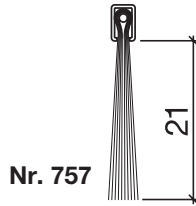

Sanierungsprofil Nr. 126 (Türschwelle)

Nr. 126

HEBGO-Sanierungsprofil aus Aluminium

Lagerlänge 5250 mm (☼ = 20)

- 126.0** blank
- 126.1** farblos eloxiert
- 126.2** bronzefarbig eloxiert

Nr. 656

HEBGO-Lippendichtung, Silikon-Qualität

Rollen à 50 m

- 656.1** schwarz

HEBGO-Bürstendichtung, Nylon-Faser

Lagerlänge 2500 mm

- 756.1** schwarz
- 757.1** schwarz

Nr. 756

Nr. 757

Nr. 901

HEBGO-Befestigungs-Set "Holz" (für 1 Lagerlänge)

- 901.9** 1 Tüte: 25 Delrin-Knöpfe
25 Spanplattenschrauben, SK, 2,7 x 16 mm