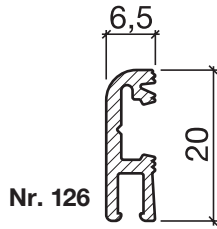

Sanierungsprofil Nr. 126 (Türschwelle)

Nr. 126

HEBGO-Sanierungsprofil aus Aluminium

Lagerlänge 5250 mm (☼ = 20)

- 126.0** blank
- 126.1** farblos eloxiert
- 126.2** bronzefarbig eloxiert

Nr. 656

HEBGO-Lippendichtung, Silikon-Qualität

Rollen à 50 m

- 656.1** schwarz

HEBGO-Bürstendichtung, Nylon-Faser

Lagerlänge 2500 mm

- 756.1** schwarz
- 757.1** schwarz

Nr. 756

Nr. 757

Nr. 901

HEBGO-Befestigungs-Set "Holz" (für 1 Lagerlänge)

- 901.9** 1 Tüte: 25 Delrin-Knöpfe
25 Spanplattenschrauben, SK, 2,7 x 16 mm