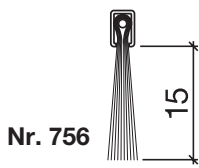

Sanierungsprofil Nr. 126 (Türschwelle)

Nr. 126

HEBGO-Sanierungsprofil aus Aluminium

Lagerlänge 5250 mm (☼ = 20)

- 126.0** blank
- 126.1** farblos eloxiert
- 126.2** bronzefarbig eloxiert

Nr. 656

HEBGO-Lippendichtung, Silikon-Qualität

Rollen à 50 m

- 656.1** schwarz

HEBGO-Bürstendichtung, Nylon-Faser

Lagerlänge 2500 mm

- 756.1** schwarz
- 757.1** schwarz

Nr. 756

Nr. 757

Nr. 901

HEBGO-Befestigungs-Set "Holz" (für 1 Lagerlänge)

- 901.9** 1 Tüte: 25 Delrin-Knöpfe
25 Spanplattenschrauben, SK, 2,7 x 16 mm