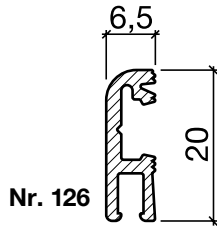

Sanierungsprofil Nr. 126 (Türschwelle)

HEBGO-Sanierungsprofil aus Aluminium

Lagerlänge 5250 mm (☼ = 20)

- 126.0** blank
- 126.1** farblos eloxiert
- 126.2** bronzefarbig eloxiert

HEBGO-Lippendichtung, Silikon-Qualität

Rollen à 50 m

- 656.1** schwarz

HEBGO-Bürstendichtung, Nylon-Faser

Lagerlänge 2500 mm

- 756.1** schwarz
- 757.1** schwarz

HEBGO-Befestigungs-Set "Holz" (für 1 Lagerlänge)

- 901.9** 1 Tüte: 25 Delrin-Knöpfe
25 Spanplattenschrauben, SK, 2,7 x 16 mm