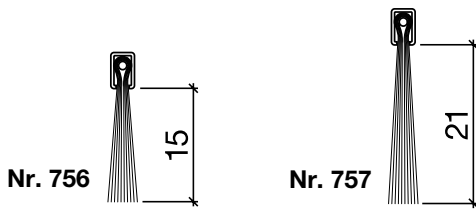

Sanierungsprofil Nr. 126 (Türschwelle)

HEBGO-Sanierungsprofil aus Aluminium

Lagerlänge 5250 mm (☼ = 20)

- 126.0** blank
- 126.1** farblos eloxiert
- 126.2** bronzefarbig eloxiert

HEBGO-Lippendichtung, Silikon-Qualität

Rollen à 50 m

- 656.1** schwarz

HEBGO-Bürstendichtung, Nylon-Faser

Lagerlänge 2500 mm

- 756.1** schwarz
- 757.1** schwarz

HEBGO-Befestigungs-Set "Holz" (für 1 Lagerlänge)

- 901.9** 1 Tüte: 25 Delrin-Knöpfe
25 Spanplattenschrauben, SK, 2,7 x 16 mm