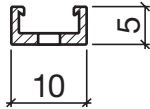

Profil d'étanchéité No 127 (portes/fenêtres)

No 127

Profil d'appui HEBGO en aluminium

avec perforation 2,9 mm, tous les 150 mm

longueur de fabrication 5250 mm (☼ = 50)

- 127.0 brut
- 127.1 éloxé incolore
- 127.2 éloxé couleur bronze

Joint à lèvres HEBGO, qualité TPE

en rouleaux de 50 m

- 627.1 noir