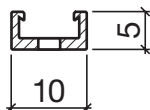

Profil d'étanchéité No 127 (portes/fenêtres)

No 127

Profil d'appui HEBGO en aluminium

avec perforation 2,9 mm, tous les 150 mm

longueur de fabrication 5250 mm (☼ = 50)

- 127.0** brut
- 127.1** éloxé incolore
- 127.2** éloxé couleur bronze

No 627

Joint à lèvres HEBGO, qualité TPE

en rouleaux de 50 m

- 627.1** noir