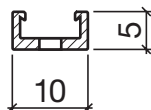

Profil d'étanchéité No 127 (portes/fenêtres)

No 127

Profil d'appui HEBGO en aluminium

avec perforation 2,9 mm, tous les 150 mm

longueur de fabrication 5250 mm (☼ = 50)

- 127.0 brut
- 127.1 éloxé incolore
- 127.2 éloxé couleur bronze

Joint à lèvres HEBGO, qualité TPE

en rouleaux de 50 m

- 627.1 noir