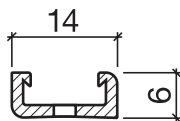

Dichtungsprofil Nr. 128 (Türen)

Nr. 128

HEBGO-Halteprofil aus Aluminium

vorgelocht 2,9 mm, alle 150 mm

Lagerlänge 5250 mm (☼ = 20)

- **128.0** blank
- **128.1** farblos eloxiert
- **128.2** bronzefarbig eloxiert

HEBGO-Hohlkammerdichtung, TPE-Qualität

Rollen à 50 m

- **520.1** schwarz