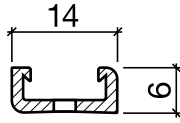

Dichtungsprofil Nr. 128 (Türen)

Nr. 128

HEBGO-Halteprofil aus Aluminium

vorgelocht 2,9 mm, alle 150 mm

Lagerlänge 5250 mm (☼ = 20)

- 128.0 blank
- 128.1 farblos eloxiert
- 128.2 bronzefarbig eloxiert

Nr. 520

HEBGO-Hohlkammerdichtung, TPE-Qualität

Rollen à 50 m

- 520.1 schwarz

Nr. 620

HEBGO-Lippendichtung, TPE-Qualität

Rollen à 50 m

- 620.1 schwarz
- 620.2 braun EPDM