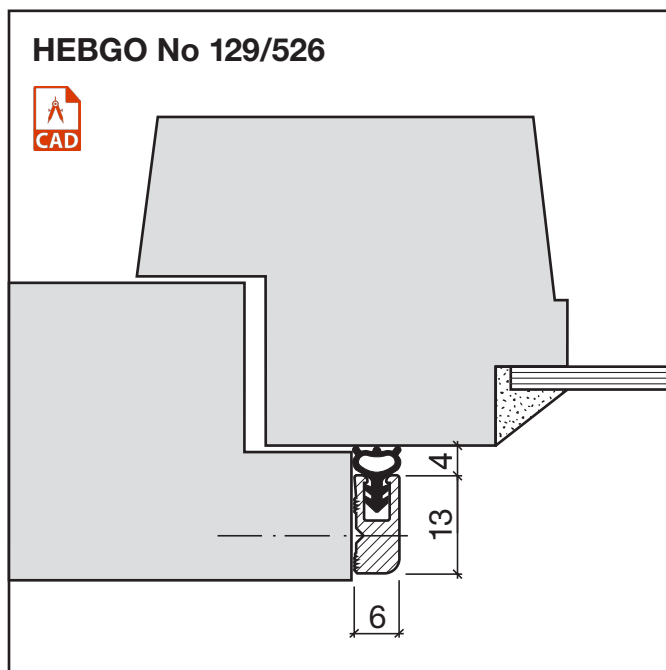

Profil d'assainissement No 129 (portes/fenêtres)

No 129

Profil d'assainissement HEBGO en aluminium

longueur de fabrication 5250 mm (☼ = 20)

- 129.0** brut
- 129.1** éloxé incolore
- 129.2** éloxé couleur bronze

Joint à lèvres HEBGO, qualité Silicone

en rouleaux de 50 m

Petits emballages à 7 m

No 634

- | | |
|--------------------|---------------------|
| 634.1 noir | 634.1k noir |
| 634.2 brun | |
| 634.7 gris | |
| 634.9 blanc | 634.9k blanc |