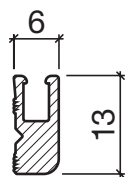

Profil d'assainissement No 129 (portes/fenêtres)

No 129

Profil d'assainissement HEBGO en aluminium

longueur de fabrication 5250 mm (☼ = 20)

- 129.0** brut
- 129.1** éloxé incolore
- 129.2** éloxé couleur bronze

Joint creux HEBGO, qualité Silicone

en rouleaux de 50 m

Petits emballages à 7 m

No 526

- | | |
|--------------------|---------------------|
| 526.1 noir | 526.1k noir |
| 526.2 brun | 526.2k brun |
| 526.7 gris | 526.7k gris |
| 526.9 blanc | 526.9k blanc |

Joint à lèvres HEBGO, qualité Silicone

en rouleaux de 50 m

Petits emballages à 7 m

No 634

- | | |
|--------------------|---------------------|
| 634.1 noir | 634.1k noir |
| 634.2 brun | |
| 634.7 gris | |
| 634.9 blanc | 634.9k blanc |