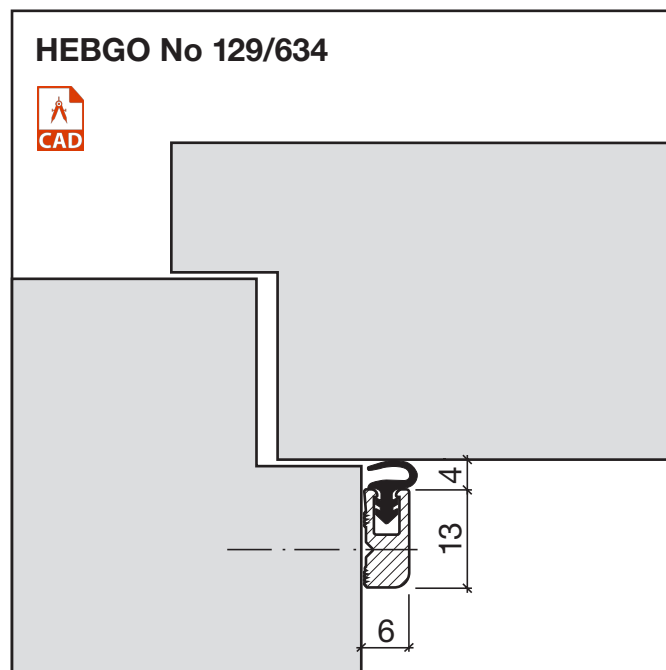

Profil d'assainissement No 129 (portes/fenêtres)

No 129

Profil d'assainissement HEBGO en aluminium

longueur de fabrication 5250 mm (☼ = 20)

- 129.0** brut
- 129.1** éloxé incolore
- 129.2** éloxé couleur bronze

Joint creux HEBGO, qualité Silicone

en rouleaux de 50 m

Petits emballages à 7 m

No 526

- | | |
|--------------------|---------------------|
| 526.1 noir | 526.1k noir |
| 526.2 brun | 526.2k brun |
| 526.7 gris | 526.7k gris |
| 526.9 blanc | 526.9k blanc |

Joint à lèvres HEBGO, qualité Silicone

en rouleaux de 50 m

Petits emballages à 7 m

No 634

- | | |
|--------------------|---------------------|
| 634.1 noir | 634.1k noir |
| 634.2 brun | |
| 634.7 gris | |
| 634.9 blanc | 634.9k blanc |