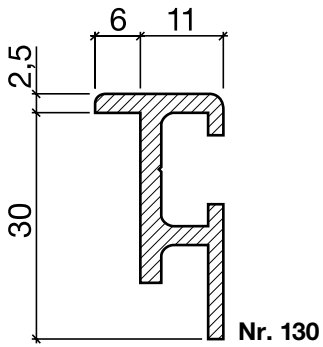

Schwelldichtung Nr. 130

HEBGO-Schwellenprofil aus Aluminium

Lagerlänge 5250 mm (☼ = 10)

- 130.0 blank
- 130.1 farblos eloxiert
- 130.2 bronzefarbig eloxiert

Nr. 510

HEBGO-Hohlkammerdichtung, TPE-Qualität

Rollen à 50 m

- 510.1 schwarz

Nr. 610

HEBGO-Lippendichtung, TPE-Qualität

Rollen à 50 m

- 610.1 schwarz