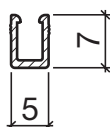

Profil d'étanchéité No 131 (portes/fenêtres)

No 131

Profil d'appui HEBGO en aluminium

longueur de fabrication 5250 mm (☼ = 50)

131.0 brut

No 526

Joint creux HEBGO, qualité Silicone

en rouleaux de 50 m

526.9k blanc

No 634

Joint à lèvres HEBGO, qualité Silicone

en rouleaux de 50 m

Petits emballages à 7 m

634.1 noir

634.1k noir

634.2 brun