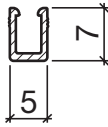

Profil d'étanchéité No 131 (portes/fenêtres)

No 131

Profil d'appui HEBGO en aluminium

longueur de fabrication 5250 mm (⊞ = 50)

131.0 brut

No 526

Joint creux HEBGO, qualité Silicone

en rouleaux de 50 m

526.9k blanc

No 634

Joint à lèvre HEBGO, qualité Silicone

en rouleaux de 50 m

Petits emballages à 7 m

634.1 noir

634.1k noir

634.2 brun