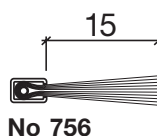

Profil d'étanchéité No 131 (meubles de bureau)

No 131

Profil d'appui HEBGO en aluminium

longueur de fabrication 5250 mm (⊘ = 50)

131.0 brut

No 656

Joint à lèvre HEBGO, qualité Silicone

en rouleaux de 50 m

656.1 noir

No 756

Joint-brosse HEBGO, fibre de nylon

longueur de fabrication 2500 mm

756.1 noir