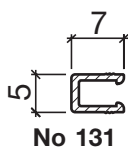

Profil d'étanchéité No 131 (meubles de bureau)

No 131

Profil d'appui HEBGO en aluminium

longueur de fabrication 5250 mm (⊘ = 50)

131.0 brut

No 656

Joint à lèvre HEBGO, qualité Silicone

en rouleaux de 50 m

656.1 noir

No 756

Joint-brosse HEBGO, fibre de nylon

longueur de fabrication 2500 mm

756.1 noir