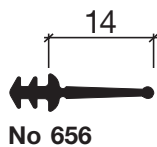

Profil d'étanchéité No 131 (meubles de bureau)

No 131

Profil d'appui HEBGO en aluminium

longueur de fabrication 5250 mm (⊘ = 50)

131.0 brut

No 656

Joint à lèvre HEBGO, qualité Silicone

en rouleaux de 50 m

656.1 noir

No 756

Joint-brosse HEBGO, fibre de nylon

longueur de fabrication 2500 mm

756.1 noir