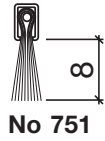

## Profil d'appui HEBGO en aluminium

longueur de fabrication 5250 mm (⊘ = 50)

131.0 brut

## Joint à lèvres HEBGO, qualité Silicone

en rouleaux de 50 m

657.1 noir

## Joint-brosse HEBGO, fibre de nylon

longueur de fabrication 2500 mm

751.1 noir