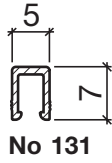

## Profil d'appui HEBGO en aluminium

longueur de fabrication 5250 mm (⊘ = 50)

131.0 brut

## Joint à lèvres HEBGO, qualité Silicone

en rouleaux de 50 m

657.1 noir

## Joint-brosse HEBGO, fibre de nylon

longueur de fabrication 2500 mm

751.1 noir