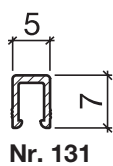

# Dichtungsprofil Nr. 131 (Schiebetüren)

## HEBGO-Halteprofil aus Aluminium

Lagerlänge 5250 mm (☼ = 50)

**131.0** blank

## HEBGO-Bürstendichtung, Nylon-Faser

Lagerlänge 2500 mm

**751.1** schwarz