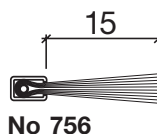

Profil d'étanchéité No 131 (meubles de bureau)

No 131

Profil d'appui HEBGO en aluminium

longueur de fabrication 5250 mm (⊘ = 50)

131.0 brut

No 656

Joint à lèvres HEBGO, qualité Silicone

en rouleaux de 50 m

656.1 noir

No 756

Joint-brosse HEBGO, fibre de nylon

longueur de fabrication 2500 mm

756.1 noir