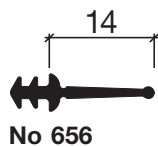

# Profil d'étanchéité No 131 (meubles de bureau)

## Profil d'appui HEBGO en aluminium

longueur de fabrication 5250 mm (⊞ = 50)

**131.0** brut

## Joint à lèvres HEBGO, qualité Silicone

en rouleaux de 50 m

**656.1** noir

## Joint-brosse HEBGO, fibre de nylon

longueur de fabrication 2500 mm

**756.1** noir

B