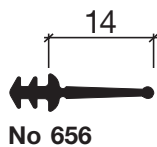

Profil d'étanchéité No 131 (meubles de bureau)

No 131

Profil d'appui HEBGO en aluminium

longueur de fabrication 5250 mm (⊘ = 50)

131.0 brut

No 656

Joint à lèvres HEBGO, qualité Silicone

en rouleaux de 50 m

656.1 noir

No 756

Joint-brosse HEBGO, fibre de nylon

longueur de fabrication 2500 mm

756.1 noir