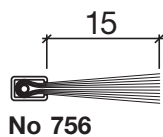

## Profil d'appui HEBGO en aluminium

longueur de fabrication 5250 mm (⊞ = 50)

**131.0** brut

## Joint à lèvres HEBGO, qualité Silicone

en rouleaux de 50 m

**656.1** noir

## Joint-brosse HEBGO, fibre de nylon

longueur de fabrication 2500 mm

**756.1** noir

B