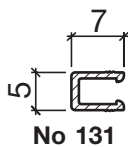

Profil d'étanchéité No 131 (meubles de bureau)

No 131

Profil d'appui HEBGO en aluminium

longueur de fabrication 5250 mm (⊘ = 50)

131.0 brut

No 656

Joint à lèvres HEBGO, qualité Silicone

en rouleaux de 50 m

656.1 noir

No 756

Joint-brosse HEBGO, fibre de nylon

longueur de fabrication 2500 mm

756.1 noir