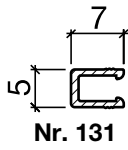

## HEBGO-Halteprofil aus Aluminium

Lagerlänge 5250 mm (☼ = 50)

**131.0** blank

## HEBGO-Bürstendichtung, Nylon-Faser

Lagerlänge 2500 mm

**757.1** schwarz