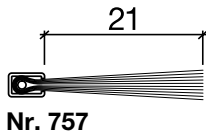

## HEBGO-Halteprofil aus Aluminium

Lagerlänge 5250 mm (☼ = 50)

**131.0** blank

## HEBGO-Bürstendichtung, Nylon-Faser

Lagerlänge 2500 mm

**757.1** schwarz