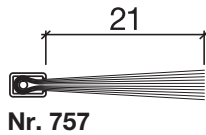

Dichtungsprofil Nr. 131 (Pendeltüren)

HEBGO-Halteprofil aus Aluminium

Lagerlänge 5250 mm (☼ = 50)

131.0 blank

HEBGO-Bürstendichtung, Nylon-Faser

Lagerlänge 2500 mm

757.1 schwarz