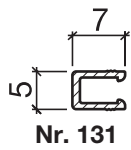

Dichtungsprofil Nr. 131 (Pendeltüren)

HEBGO-Halteprofil aus Aluminium

Lagerlänge 5250 mm (☼ = 50)

131.0 blank

HEBGO-Bürstendichtung, Nylon-Faser

Lagerlänge 2500 mm

757.1 schwarz