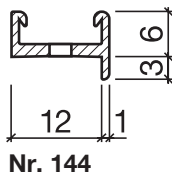

Dichtungsprofil Nr. 144 (Türen)

HEBGO-Halteprofil aus Aluminium

vorgelocht 2,9 mm, alle 150 mm

Lagerlänge 5250 mm (☼ = 20)

- 144.0** blank
- 144.1** farblos eloxiert
- 144.2** bronzefarbig eloxiert

HEBGO-Hohlkammerdichtung, TPE-Qualität

Rollen à 50 m

- 520.1** schwarz

HEBGO-Lippendichtung, TPE-Qualität

Rollen à 50 m

- 620.1** schwarz
- 620.2** braun