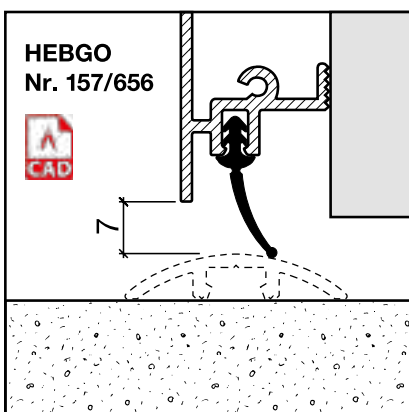

Schwelldichtung Nr. 157 (Türsockel)

HEBGO-Türsockel aus Aluminium

Lagerlänge 5250 mm (☼ = 5)

- 157.0 blank
- 157.1 farblos eloxiert
- 157.2 bronzefarbig eloxiert

HEBGO-Lippendichtung, Silikon-Qualität

Rollen à 50 m

- 656.1 schwarz

HEBGO-Bürstendichtung, Nylon-Faser

Lagerlänge 2500 mm

- 756.1 schwarz
- 757.1 schwarz

Nr. 901

HEBGO-Befestigungs-Set "Holz" (für 1 Lagerlänge)

- 901.9 1 Tüte: 25 Delrin-Knöpfe
25 Spanplattenschrauben, SK, 2,7 x 16 mm

Nr. 907

HEBGO-Abdeckplatten-Set (für Türsockel Nr. 157)

- 1 Tüte: 12 Abdeckplatten aus Aluminium
24 Blechschrauben, SK, 2,9 x 6,5 mm

- 907.1 farblos eloxiert
- 907.2 bronzefarbig eloxiert

Dichtungsprofil Nr. 157 für Metallbau (Türsockel)

HEBGO-Türsockel aus Aluminium

Lagerlänge 5250 mm (☼ = 5)

- 157.0** blank
- 157.1** farblos eloxiert
- 157.2** bronzefarbig eloxiert

HEBGO-Lippendichtung, Silikon-Qualität

Rollen à 50 m

- 656.1** schwarz

HEBGO-Bürstendichtung, Nylon-Faser