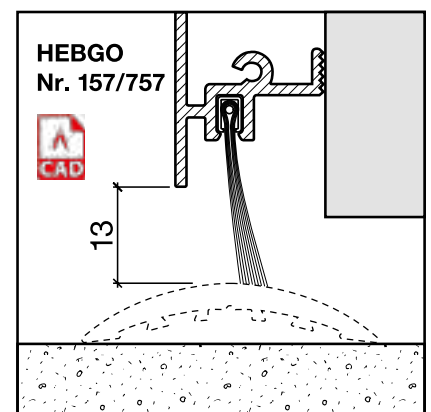

Schwelldichtung Nr. 157 (Türsockel)

HEBGO-Türsockel aus Aluminium

Lagerlänge 5250 mm (☼ = 5)

- 157.0 blank
- 157.1 farblos eloxiert
- 157.2 bronzefarbig eloxiert

HEBGO-Lippendichtung, Silikon-Qualität

Rollen à 50 m

- 656.1 schwarz

HEBGO-Bürstendichtung, Nylon-Faser

Lagerlänge 2500 mm

- 756.1 schwarz
- 757.1 schwarz

Nr. 901

HEBGO-Befestigungs-Set "Holz" (für 1 Lagerlänge)

- 901.9 1 Tüte: 25 Delrin-Knöpfe
25 Spanplattenschrauben, SK, 2,7 x 16 mm

Nr. 907

HEBGO-Abdeckplatten-Set (für Türsockel Nr. 157)

- 1 Tüte: 12 Abdeckplatten aus Aluminium
24 Blechschrauben, SK, 2,9 x 6,5 mm

- 907.1 farblos eloxiert
- 907.2 bronzefarbig eloxiert

Dichtungsprofil Nr. 157 für Metallbau (Türsockel)

HEBGO-Türsockel aus Aluminium

Lagerlänge 5250 mm (☼ = 5)

- 157.0** blank
- 157.1** farblos eloxiert
- 157.2** bronzefarbig eloxiert

HEBGO-Lippendichtung, Silikon-Qualität

Rollen à 50 m

- 656.1** schwarz

HEBGO-Bürstendichtung, Nylon-Faser