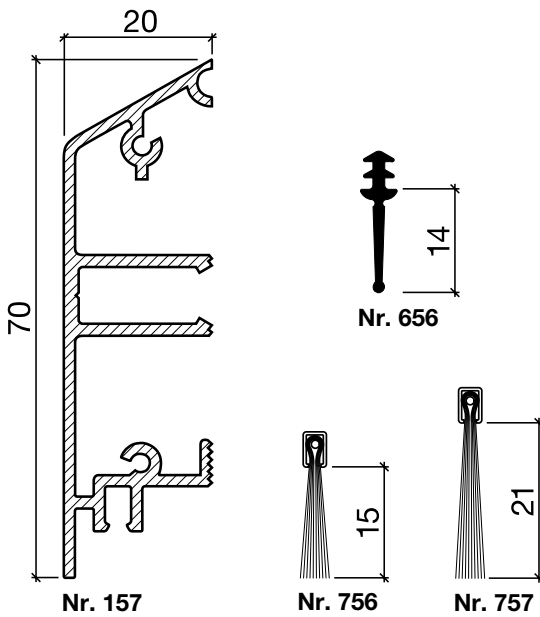

Schwelldichtung Nr. 157 (Türsockel)

HEBGO-Türsockel aus Aluminium

Lagerlänge 5250 mm (☼ = 5)

- 157.0 blank
- 157.1 farblos eloxiert
- 157.2 bronzefarbig eloxiert

HEBGO-Lippendichtung, Silikon-Qualität

Rollen à 50 m

- 656.1 schwarz

HEBGO-Bürstendichtung, Nylon-Faser

Lagerlänge 2500 mm

- 756.1 schwarz
- 757.1 schwarz

Nr. 901

HEBGO-Befestigungs-Set "Holz" (für 1 Lagerlänge)

- 901.9 1 Tüte: 25 Delrin-Knöpfe
25 Spanplattenschrauben, SK, 2,7 x 16 mm

HEBGO-Türsockel aus Aluminium

Lagerlänge 5250 mm (☼ = 5)

- 157.0** blank
- 157.1** farblos eloxiert
- 157.2** bronzefarbig eloxiert

HEBGO-Lippendichtung, Silikon-Qualität

Rollen à 50 m

- 656.1** schwarz

HEBGO-Bürstendichtung, Nylon-Faser

Lagerlänge 2500 mm

- 756.1** schwarz
- 757.1** schwarz

Nr. 902

HEBGO-Befestigungs-Set "Metall" (für 1 Lagerlänge)

- 902.9** 1 Tüte: 25 Delrin-Knöpfe
25 Blechschrauben, LSK, 2,9 x 6,5 mm
1 Bohrer HSS Ø 2,4 mm