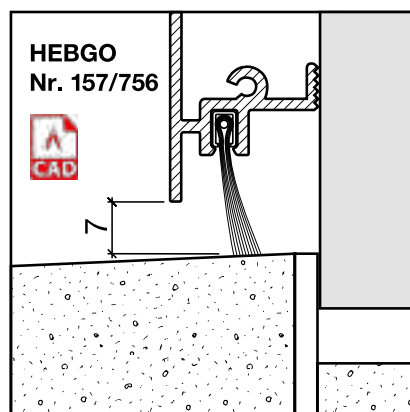

Schwelldichtung Nr. 157 (Türsockel)

HEBGO-Türsockel aus Aluminium

Lagerlänge 5250 mm (☼ = 5)

- 157.0 blank
- 157.1 farblos eloxiert
- 157.2 bronzefarbig eloxiert

HEBGO-Lippendichtung, Silikon-Qualität

Rollen à 50 m

- 656.1 schwarz

HEBGO-Bürstendichtung, Nylon-Faser

Lagerlänge 2500 mm

- 756.1 schwarz
- 757.1 schwarz

Nr. 901

HEBGO-Befestigungs-Set "Holz" (für 1 Lagerlänge)

- 901.9 1 Tüte: 25 Delrin-Knöpfe
25 Spanplattenschrauben, SK, 2,7 x 16 mm

Nr. 907

HEBGO-Abdeckplatten-Set (für Türsockel Nr. 157)

- 1 Tüte: 12 Abdeckplatten aus Aluminium
24 Blechschrauben, SK, 2,9 x 6,5 mm

- 907.1 farblos eloxiert
- 907.2 bronzefarbig eloxiert

Dichtungsprofil Nr. 157 für Metallbau (Türsockel)

HEBGO-Türsockel aus Aluminium

Lagerlänge 5250 mm (☼ = 5)

- 157.0** blank
- 157.1** farblos eloxiert
- 157.2** bronzefarbig eloxiert

HEBGO-Lippendichtung, Silikon-Qualität

Rollen à 50 m

- 656.1** schwarz

HEBGO-Bürstendichtung, Nylon-Faser