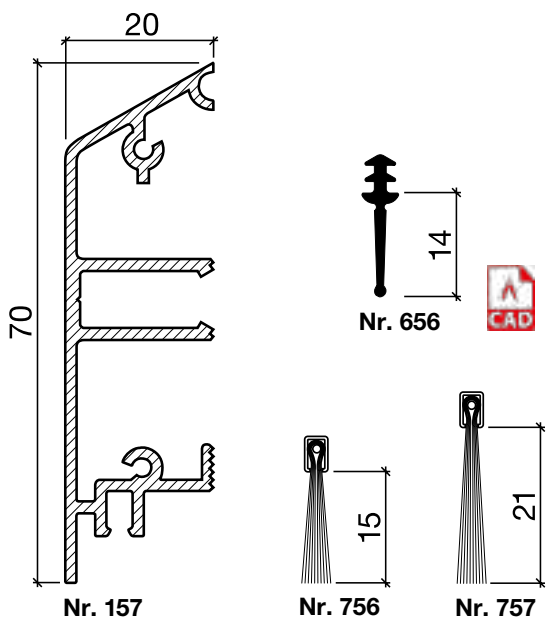

- 656.1 schwarz

HEBGO-Bürstendichtung, Nylon-Faser

Lagerlänge 2500 mm

- 756.1 schwarz
- 757.1 schwarz

Nr. 901

HEBGO-Befestigungs-Set "Holz" (für 1 Lagerlänge)

- 901.9 1 Tüte: 25 Delrin-Knöpfe
25 Spanplattenschrauben, SK, 2,7 x 16 mm

Nr. 907

HEBGO-Abdeckplatten-Set (für Türsockel Nr. 157)

- 1 Tüte: 12 Abdeckplatten aus Aluminium
24 Blechschrauben, SK, 2,9 x 6,5 mm

- 907.1 farblos eloxiert
- 907.2 bronzefarbig eloxiert

Dichtungsprofil Nr. 157 für Metallbau (Türsockel)

HEBGO-Türsockel aus Aluminium

Lagerlänge 5250 mm (☼ = 5)

- 157.0** blank
- 157.1** farblos eloxiert
- 157.2** bronzefarbig eloxiert

HEBGO-Lippendichtung, Silikon-Qualität

Rollen à 50 m

- 656.1** schwarz

HEBGO-Bürstendichtung, Nylon-Faser

Lagerlänge 2500 mm

- 756.1** schwarz
- 757.1** schwarz

Nr. 902

HEBGO-Befestigungs-Set "Metall" (für 1 Lagerlänge)

- 902.9** 1 Tüte: 25 Delrin-Knöpfe
25 Blechschrauben, LSK, 2,9 x 6,5 mm
1 Bohrer HSS Ø 2,4 mm