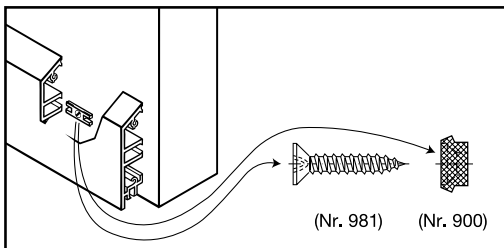

Schwelldichtung Nr. 157 (Türsockel)

HEBGO-Türsockel aus Aluminium

Lagerlänge 5250 mm (☼ = 5)

- 157.0 blank
- 157.1 farblos eloxiert
- 157.2 bronzefarbig eloxiert

HEBGO-Lippendichtung, Silikon-Qualität

Rollen à 50 m

- 656.1 schwarz

HEBGO-Bürstendichtung, Nylon-Faser

Lagerlänge 2500 mm

- 756.1 schwarz
- 757.1 schwarz

Nr. 901

HEBGO-Befestigungs-Set "Holz" (für 1 Lagerlänge)

- 901.9 1 Tüte: 25 Delrin-Knöpfe
25 Spanplattenschrauben, SK, 2,7 x 16 mm

Nr. 907

HEBGO-Abdeckplatten-Set (für Türsockel Nr. 157)

- 1 Tüte: 12 Abdeckplatten aus Aluminium
24 Blechschrauben, SK, 2,9 x 6,5 mm

- 907.1 farblos eloxiert
- 907.2 bronzefarbig eloxiert

Dichtungsprofil Nr. 157 für Metallbau (Türsockel)

HEBGO-Türsockel aus Aluminium

Lagerlänge 5250 mm (☼ = 5)

- 157.0** blank
- 157.1** farblos eloxiert
- 157.2** bronzefarbig eloxiert

HEBGO-Lippendichtung, Silikon-Qualität

Rollen à 50 m

- 656.1** schwarz

HEBGO-Bürstendichtung, Nylon-Faser