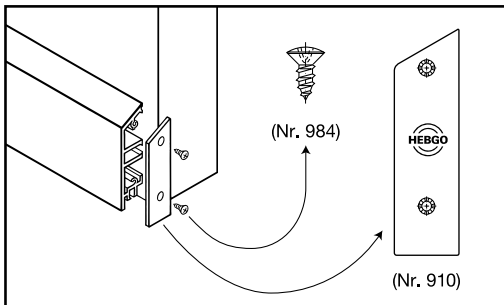

Schwelldichtung Nr. 157 (Türsockel)

HEBGO-Türsockel aus Aluminium

Lagerlänge 5250 mm (☼ = 5)

- 157.0 blank
- 157.1 farblos eloxiert
- 157.2 bronzefarbig eloxiert

HEBGO-Lippendichtung, Silikon-Qualität

Rollen à 50 m

- 656.1 schwarz

HEBGO-Bürstendichtung, Nylon-Faser

Lagerlänge 2500 mm

- 756.1 schwarz
- 757.1 schwarz

Nr. 901

HEBGO-Befestigungs-Set "Holz" (für 1 Lagerlänge)

- 901.9 1 Tüte: 25 Delrin-Knöpfe
25 Spanplattenschrauben, SK, 2,7 x 16 mm

Nr. 907

HEBGO-Abdeckplatten-Set (für Türsockel Nr. 157)

- 1 Tüte: 12 Abdeckplatten aus Aluminium
24 Blechschrauben, SK, 2,9 x 6,5 mm

- 907.1 farblos eloxiert
- 907.2 bronzefarbig eloxiert

Dichtungsprofil Nr. 157 für Metallbau (Türsockel)

HEBGO-Türsockel aus Aluminium

Lagerlänge 5250 mm (☼ = 5)

- 157.0** blank
- 157.1** farblos eloxiert
- 157.2** bronzefarbig eloxiert

HEBGO-Lippendichtung, Silikon-Qualität

Rollen à 50 m

- 656.1** schwarz

HEBGO-Bürstendichtung, Nylon-Faser