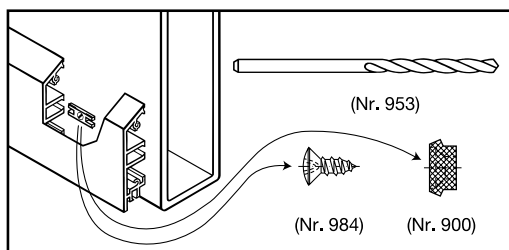

Nr. 907

HEBGO-Abdeckplatten-Set (für Türsockel Nr. 157)

- 1 Tüte: 12 Abdeckplatten aus Aluminium
24 Blechschrauben, SK, 2,9 x 6,5 mm

- 907.1 farblos eloxiert
- 907.2 bronzefarbig eloxiert

Dichtungsprofil Nr. 157 für Metallbau (Türsockel)

HEBGO-Türsockel aus Aluminium

Lagerlänge 5250 mm (☼ = 5)

- 157.0** blank
- 157.1** farblos eloxiert
- 157.2** bronzefarbig eloxiert

HEBGO-Lippendichtung, Silikon-Qualität

Rollen à 50 m

- 656.1** schwarz

HEBGO-Bürstendichtung, Nylon-Faser

Lagerlänge 2500 mm

- 756.1** schwarz
- 757.1** schwarz

Nr. 902

HEBGO-Befestigungs-Set "Metall" (für 1 Lagerlänge)

- 902.9** 1 Tüte: 25 Delrin-Knöpfe
25 Blechschrauben, LSK, 2,9 x 6,5 mm
1 Bohrer HSS Ø 2,4 mm