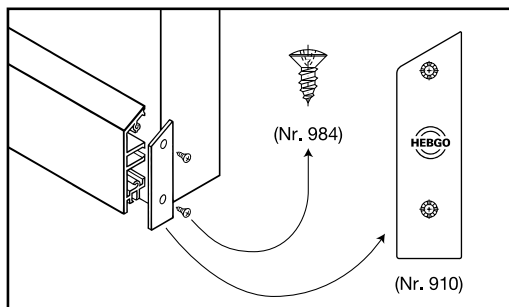

HEBGO-Türsockel aus Aluminium

Lagerlänge 5250 mm (☼ = 5)

- 157.0** blank
- 157.1** farblos eloxiert
- 157.2** bronzefarbig eloxiert

HEBGO-Lippendichtung, Silikon-Qualität

Rollen à 50 m

- 656.1** schwarz

HEBGO-Bürstendichtung, Nylon-Faser

Lagerlänge 2500 mm

- 756.1** schwarz
- 757.1** schwarz

Nr. 902

HEBGO-Befestigungs-Set "Metall" (für 1 Lagerlänge)

- 902.9** 1 Tüte: 25 Delrin-Knöpfe
25 Blechschrauben, LSK, 2,9 x 6,5 mm
1 Bohrer HSS Ø 2,4 mm

Nr. 907

HEBGO-Abdeckplatten-Set (für Türsockel Nr. 157)

- 1 Tüte: 12 Abdeckplatten aus Aluminium
24 Blechschrauben, SK, 2,9 x 6,5 mm

- 907.1** farblos eloxiert
- 907.2** bronzefarbig eloxiert