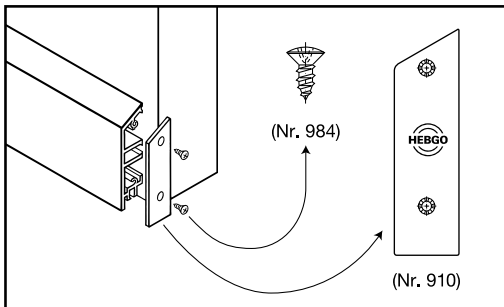

Schwelldichtung Nr. 157 (Türsockel)

HEBGO-Türsockel aus Aluminium

Lagerlänge 5250 mm (☼ = 5)

- 157.0 blank
- 157.1 farblos eloxiert
- 157.2 bronzefarbig eloxiert

HEBGO-Lippendichtung, Silikon-Qualität

Rollen à 50 m

- 656.1 schwarz

HEBGO-Bürstendichtung, Nylon-Faser

Lagerlänge 2500 mm

- 756.1 schwarz
- 757.1 schwarz

Nr. 901

HEBGO-Befestigungs-Set "Holz" (für 1 Lagerlänge)

- 901.9 1 Tüte: 25 Delrin-Knöpfe
25 Spanplattenschrauben, SK, 2,7 x 16 mm

Nr. 907

HEBGO-Abdeckplatten-Set (für Türsockel Nr. 157)

- 1 Tüte: 12 Abdeckplatten aus Aluminium
24 Blechschrauben, SK, 2,9 x 6,5 mm

- 907.1 farblos eloxiert
- 907.2 bronzefarbig eloxiert

Dichtungsprofil Nr. 157 für Metallbau (Türsockel)

HEBGO-Türsockel aus Aluminium

Lagerlänge 5250 mm (☼ = 5)

- 157.0** blank
- 157.1** farblos eloxiert
- 157.2** bronzefarbig eloxiert

HEBGO-Lippendichtung, Silikon-Qualität

Rollen à 50 m

- 656.1** schwarz

HEBGO-Bürstendichtung, Nylon-Faser