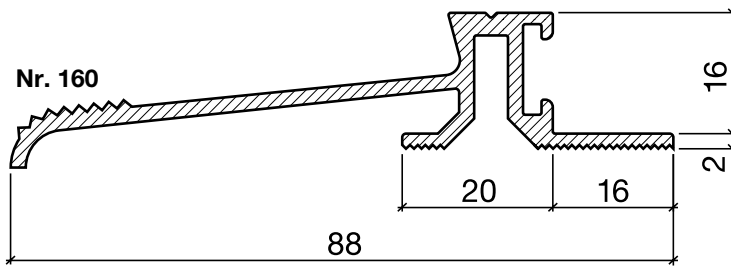

Schwellenprofil Nr. 160

HEBGO-Schwellenprofil aus Aluminium

Lagerlänge 5250 mm (☼ = 5 + 20)

- 160.0** blank
- 160.1** farblos eloxiert
- 160.2** bronzefarbig eloxiert

Nr. 520

HEBGO-Hohlkammerdichtung, TPE-Qualität

Rollen à 50 m

- 520.1** schwarz

Nr. 620

HEBGO-Lippendichtung, TPE-Qualität

Rollen à 50 m

- 620.1** schwarz
- 620.2** braun