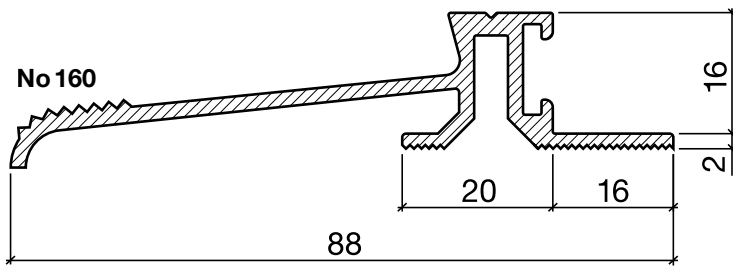

# Profil de seuil No 160 **FINISSANT**

## Profil de seuil HEBGO en aluminium

longueur de fabrication 5250 mm (⊘=5+20)

- 160.0 brut
- 160.1 éloxé incolore
- 160.2 éloxé couleur bronze

No 520

## Joint creux HEBGO

en rouleaux de 50 m

- 520.1 noir TPE
- 520.9011 noir Silicone

No 620