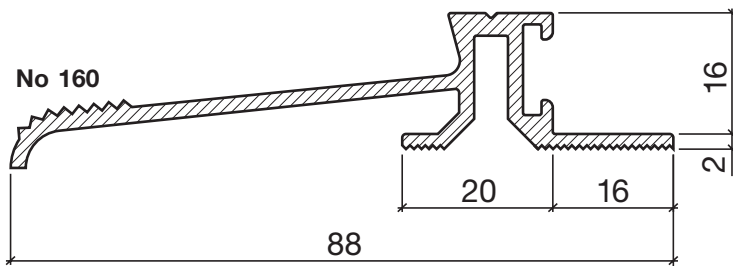

Profil de seuil No 160

Profil de seuil HEBGO en aluminium

longueur de fabrication 5250 mm (≙ = 5 + 20)

- 160.0** brut
- 160.1** éloxé incolore
- 160.2** éloxé couleur bronze

No 520

Joint creux HEBGO, qualité TPE

en rouleaux de 50 m

- 520.1** noir

No 620

Joint à lèvre HEBGO, qualité TPE

en rouleaux de 50 m

- 620.1** noir
- 620.2** brun