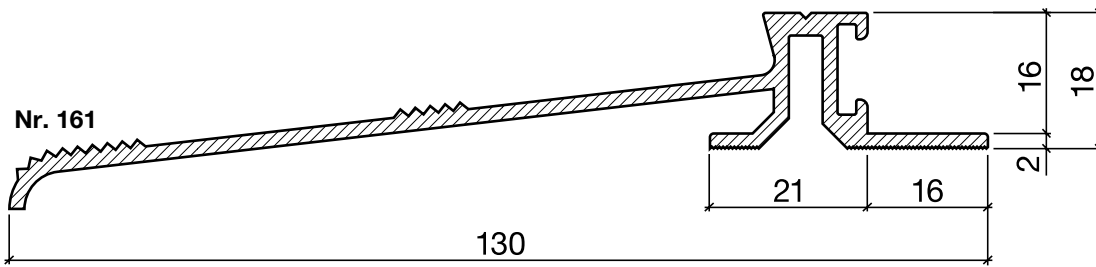

Schwellenprofil Nr. 161

HEBGO-Schwellenprofil aus Aluminium

Lagerlänge 5250 mm (☼ = 5)

161.0 blank

Nr. 520

HEBGO-Hohlkammerdichtung, TPE-Qualität

Rollen à 50 m

520.1 schwarz

Nr. 620

HEBGO-Lippendichtung, TPE-Qualität

Rollen à 50 m

620.1 schwarz

620.2 braun