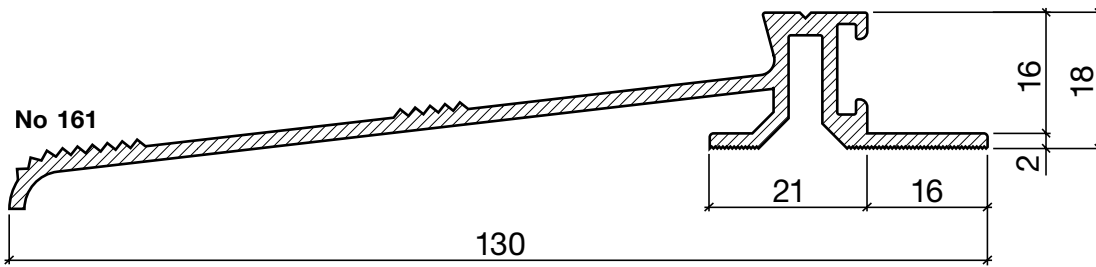

# Profil de seuil No 161 **SOLDÉ**

## Profil de seuil HEBGO en aluminium

longueur de fabrication 5250 mm (⌀=5)

**161.0** brut

### Joint creux HEBGO

en rouleaux de 50 m

**520.1** noir TPE

**520.9011** noir Silicone

No 520