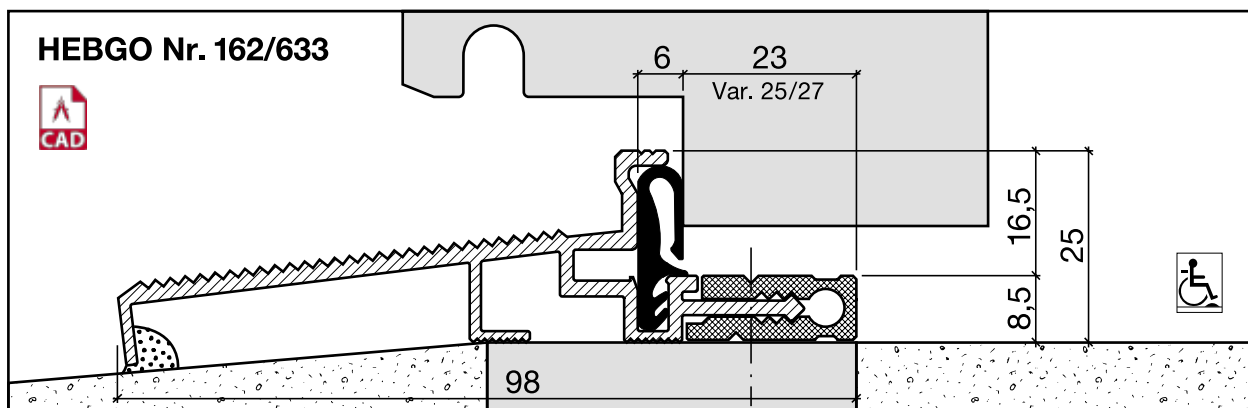

# Schwellenprofil Nr. 162 (Thermo-Schwelle)

**HEBGO-Schwellenprofil aus Aluminium**  
mit Kunststoff-Isolator, grau

Lagerlänge 5250 mm (☼ = 5)

- 162.0** blank
- 162.1** farblos eloxiert
- 162.2** bronzefarbig eloxiert

Nr. 633

**HEBGO-Lippendichtung, TPE-Qualität**

Rollen à 25 m

- 633.1** schwarz
- 633.2** braun
- 633.7** grau
- 633.9** weiss

Nr. 833

**HEBGO-Lippendichtung, EPDM-Qualität**

Rollen à 25 m

- 833.7** grau mit Malerabdeckfolie