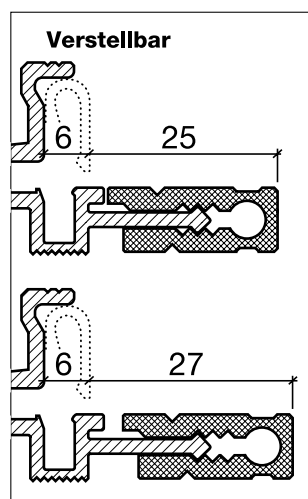

# Schwellenprofil Nr. 162 (Thermo-Schwelle)

**HEBGO-Schwellenprofil aus Aluminium**  
mit Kunststoff-Isolator, grau

Lagerlänge 5250 mm (☼ = 5)

- 162.0** blank
- 162.1** farblos eloxiert
- 162.2** bronzefarbig eloxiert

Nr. 633

**HEBGO-Lippendichtung, TPE-Qualität**

Rollen à 25 m

- 633.1** schwarz
- 633.2** braun
- 633.7** grau
- 633.9** weiss

Nr. 833

**HEBGO-Lippendichtung, EPDM-Qualität**

Rollen à 25 m

- 833.7** grau mit Malerabdeckfolie