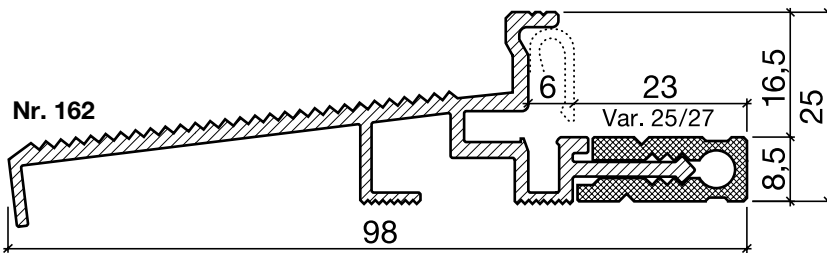

# Schwellenprofil Nr. 162 (Thermo-Schwelle)

**HEBGO-Schwellenprofil aus Aluminium**  
mit Kunststoff-Isolator, grau

Lagerlänge 5250 mm (☼ = 5)

- 162.0** blank
- 162.1** farblos eloxiert
- 162.2** bronzefarbig eloxiert

Nr. 633

**HEBGO-Lippendichtung, TPE-Qualität**

Rollen à 25 m

- 633.1** schwarz
- 633.2** braun
- 633.7** grau
- 633.9** weiss

Nr. 833

**HEBGO-Lippendichtung, EPDM-Qualität**

Rollen à 25 m

- 833.7** grau mit Malerabdeckfolie