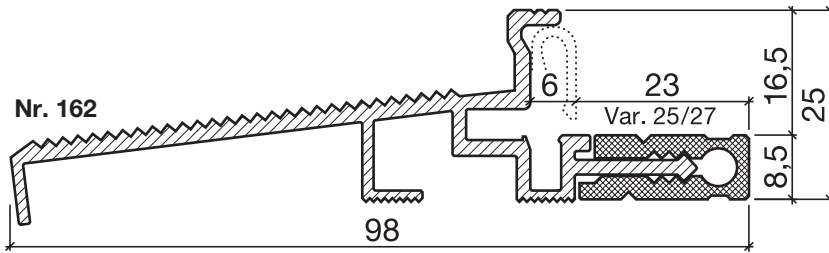

Schwellenprofil Nr. 162 (Thermo-Schwelle)

HEBGO-Schwellenprofil aus Aluminium
mit Kunststoff-Isolator, grau

Lagerlänge 5250 mm (☼ = 5)

- 162.0** blank
- 162.1** farblos eloxiert
- 162.2** bronzefarbig eloxiert

Nr. 633

HEBGO-Lippendichtung, TPE-Qualität

Rollen à 25 m

- 633.1** schwarz
- 633.2** braun
- 633.7** grau
- 633.9** weiss

Nr. 833

HEBGO-Lippendichtung, EPDM-Qualität

Rollen à 25 m

- 833.7** grau mit Malerabdeckfolie