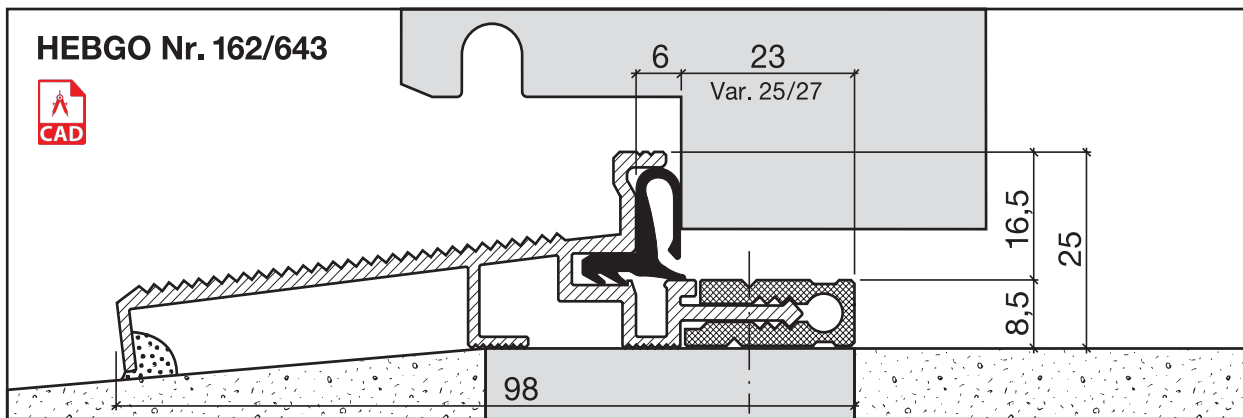

Schwellenprofil Nr. 162 (Thermo-Schwelle)

HEBGO-Schwellenprofil aus Aluminium
mit Kunststoff-Isolator, grau

Lagerlänge 5250 mm (☼ = 5)

- 162.0** blank
- 162.1** farblos eloxiert
- 162.2** bronzefarbig eloxiert

Nr. 643

HEBGO-Lippendichtung, TPE-Qualität

Rollen à 25 m

- 643.1** schwarz
- 643.2** braun
- 643.7** grau
- 643.9** weiss

Nr. 843

HEBGO-Lippendichtung, EPDM-Qualität

Rollen à 25 m

- 843.7** grau mit Malerabdeckfolie