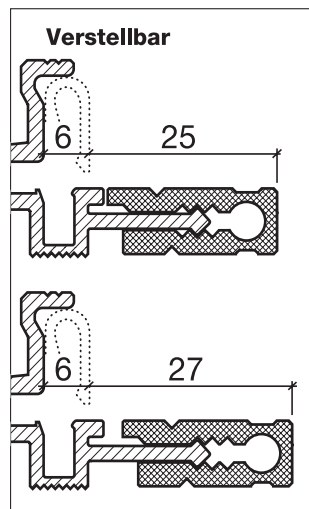

Schwellenprofil Nr. 162 (Thermo-Schwelle)

HEBGO-Schwellenprofil aus Aluminium
mit Kunststoff-Isolator, grau

Lagerlänge 5250 mm (☼ = 5)

- 162.0** blank
- 162.1** farblos eloxiert
- 162.2** bronzefarbig eloxiert

Nr. 643

HEBGO-Lippendichtung, TPE-Qualität

Rollen à 25 m

- 643.1** schwarz
- 643.2** braun
- 643.7** grau
- 643.9** weiss

Nr. 843

HEBGO-Lippendichtung, EPDM-Qualität

Rollen à 25 m

- 843.7** grau mit Malerabdeckfolie