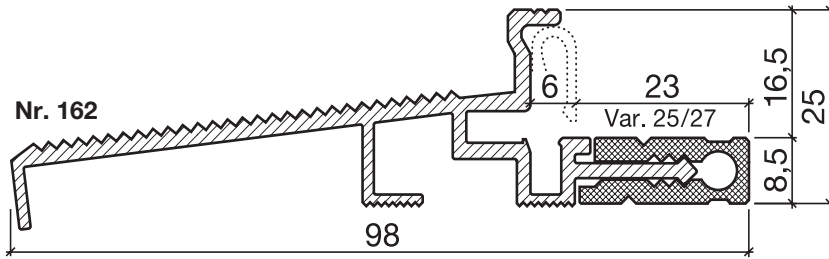

Schwellenprofil Nr. 162 (Thermo-Schwelle)

HEBGO-Schwellenprofil aus Aluminium
mit Kunststoff-Isolator, grau

Lagerlänge 5250 mm (☼ = 5)

- 162.0** blank
- 162.1** farblos eloxiert
- 162.2** bronzefarbig eloxiert

Nr. 643

HEBGO-Lippendichtung, TPE-Qualität

Rollen à 25 m

- 643.1** schwarz
- 643.2** braun
- 643.7** grau
- 643.9** weiss

Nr. 843

HEBGO-Lippendichtung, EPDM-Qualität

Rollen à 25 m

- 843.7** grau mit Malerabdeckfolie