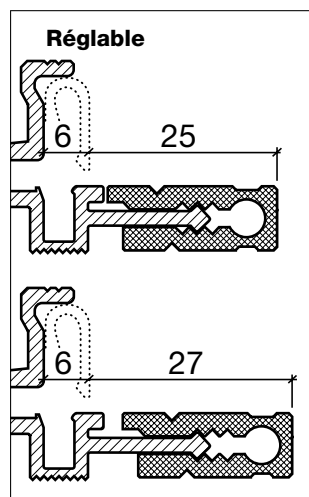

Profil de seuil No 162 FINISSANT
(Seuil thermique)

Profil de seuil HEBGO en aluminium
avec isolateur en matière plastique grise

longueur de fabrication 5250 mm (≙=5)

- 162.0 brut
- 162.1 éloxé incolore
- 162.2 éloxé couleur bronze

No 643

Joint à lèvres HEBGO, qualité TPE

en rouleaux de 25 m

- 643.1 noir
- 643.2 brun
- 643.7 gris
- 643.9 blanc

No 843

Joint à lèvres HEBGO, qualité EPDM

en rouleaux de 25 m

- 843.7 gris avec couche de protection