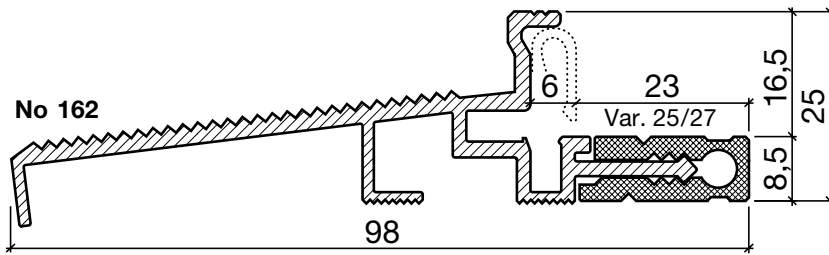

Profil de seuil No 162 FINISSANT
(Seuil thermique)

Profil de seuil HEBGO en aluminium
avec isolateur en matière plastique grise

longueur de fabrication 5250 mm (≙=5)

- 162.0 brut
- 162.1 éloxé incolore
- 162.2 éloxé couleur bronze

No 643

Joint à lèvres HEBGO, qualité TPE

en rouleaux de 25 m

- 643.1 noir
- 643.2 brun
- 643.7 gris
- 643.9 blanc

No 843

Joint à lèvres HEBGO, qualité EPDM

en rouleaux de 25 m

- 843.7 gris avec couche de protection