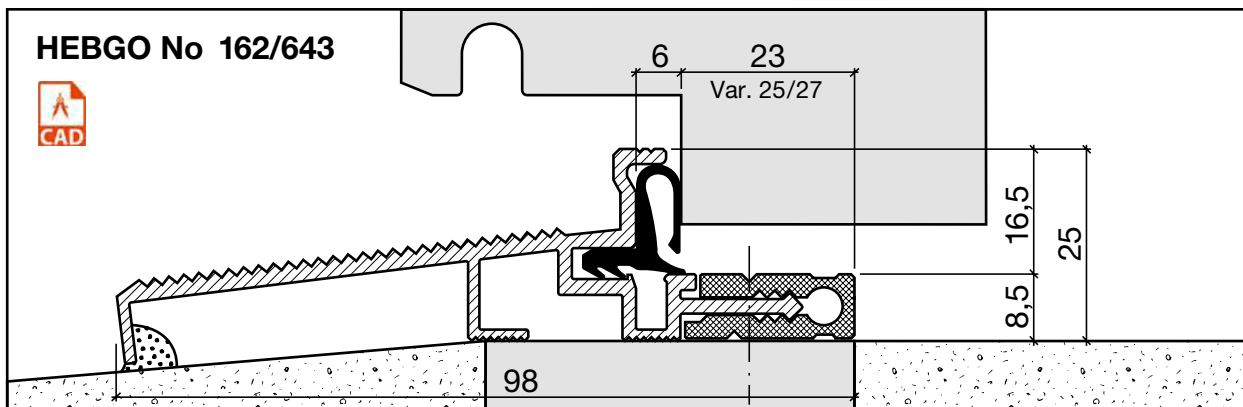

Profil de seuil No 162 FINISSANT
(Seuil thermique)

Profil de seuil HEBGO en aluminium
avec isolateur en matière plastique grise

longueur de fabrication 5250 mm (≙=5)

- 162.0 brut
- 162.1 éloxé incolore
- 162.2 éloxé couleur bronze

No 643

Joint à lèvres HEBGO, qualité TPE

en rouleaux de 25 m

- 643.1 noir
- 643.2 brun
- 643.7 gris
- 643.9 blanc

No 843

Joint à lèvres HEBGO, qualité EPDM

en rouleaux de 25 m

- 843.7 gris avec couche de protection