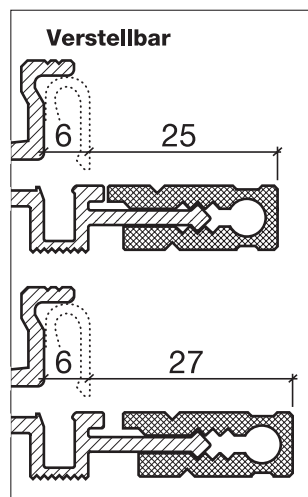

# Schwellenprofil Nr. 162 (Thermo-Schwelle)

**HEBGO-Schwellenprofil aus Aluminium**  
mit Kunststoff-Isolator, grau

Lagerlänge 5250 mm (☼ = 5)

- 162.0** blank
- 162.1** farblos eloxiert
- 162.2** bronzefarbig eloxiert

Nr. 633

**HEBGO-Lippendichtung, TPE-Qualität**

Rollen à 25 m

- 633.1** schwarz
- 633.2** braun
- 633.7** grau
- 633.9** weiss

Nr. 833

**HEBGO-Lippendichtung, EPDM-Qualität**

Rollen à 25 m

- 833.7** grau mit Malerabdeckfolie