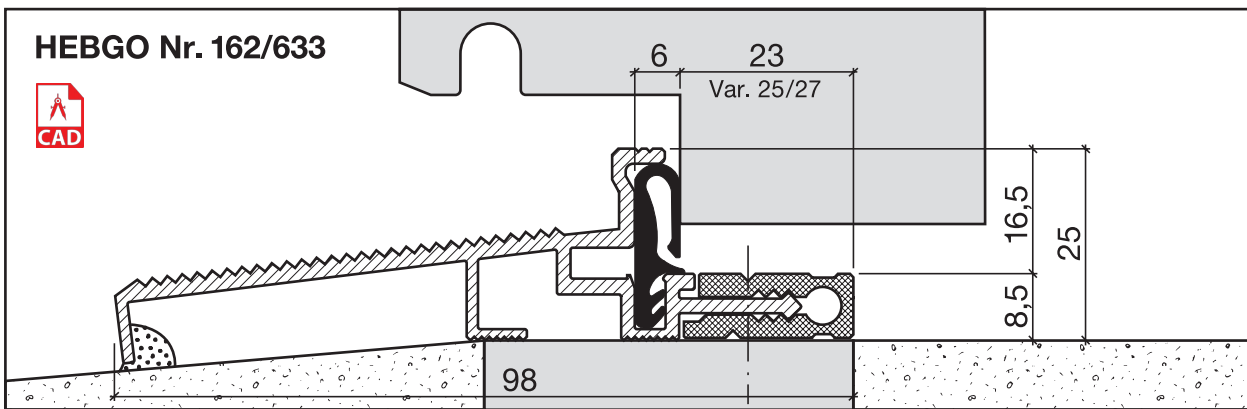

# Schwellenprofil Nr. 162 (Thermo-Schwelle)

**HEBGO-Schwellenprofil aus Aluminium**  
mit Kunststoff-Isolator, grau

Lagerlänge 5250 mm (☼ = 5)

- 162.0** blank
- 162.1** farblos eloxiert
- 162.2** bronzefarbig eloxiert

Nr. 633

**HEBGO-Lippendichtung, TPE-Qualität**

Rollen à 25 m

- 633.1** schwarz
- 633.2** braun
- 633.7** grau
- 633.9** weiss

Nr. 833

**HEBGO-Lippendichtung, EPDM-Qualität**

Rollen à 25 m

- 833.7** grau mit Malerabdeckfolie