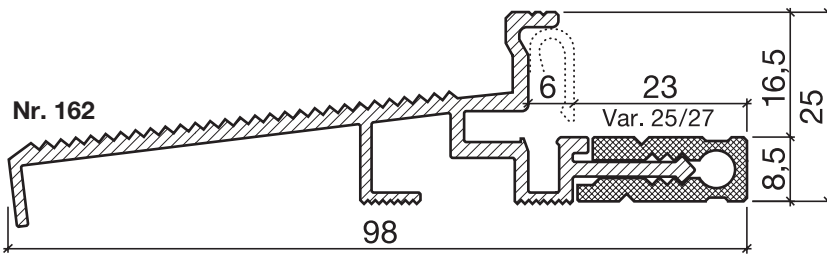

# Schwellenprofil Nr. 162 (Thermo-Schwelle)

**HEBGO-Schwellenprofil aus Aluminium**  
mit Kunststoff-Isolator, grau

Lagerlänge 5250 mm (☼ = 5)

- 162.0** blank
- 162.1** farblos eloxiert
- 162.2** bronzefarbig eloxiert

Nr. 633

**HEBGO-Lippendichtung, TPE-Qualität**

Rollen à 25 m

- 633.1** schwarz
- 633.2** braun
- 633.7** grau
- 633.9** weiss

Nr. 833

**HEBGO-Lippendichtung, EPDM-Qualität**

Rollen à 25 m

- 833.7** grau mit Malerabdeckfolie