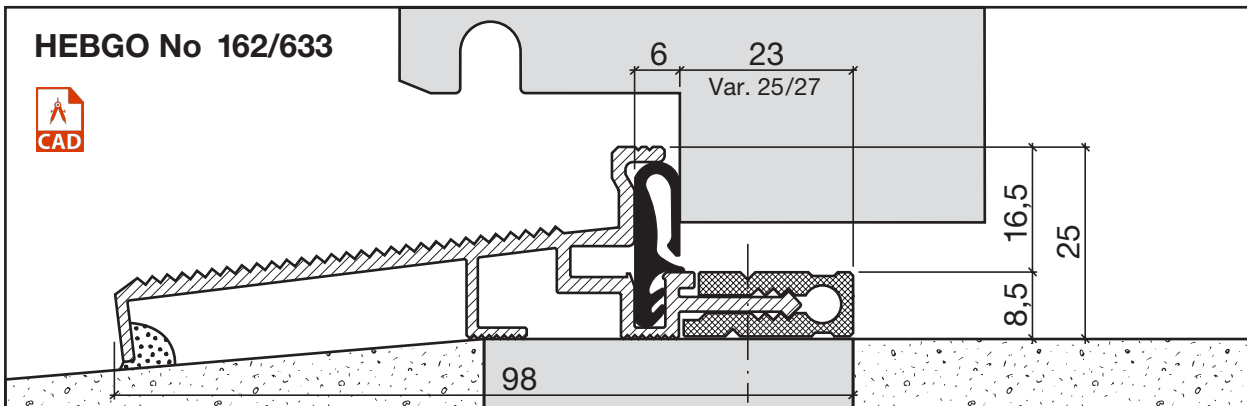

# Profil de seuil No 162 (Seuil thermique)

**Profil de seuil HEBGO en aluminium**  
avec isolateur en matière plastique grise

longueur de fabrication 5250 mm (⊗ = 5)

- 162.0** brut
- 162.1** éloxé incolore
- 162.2** éloxé couleur bronze

No 633

**Joint à lèvres HEBGO, qualité TPE**

en rouleaux de 25 m

- 633.1** noir
- 633.2** brun
- 633.7** gris
- 633.9** blanc

No 833

**Joint à lèvres HEBGO, qualité EPDM**

en rouleaux de 25 m

- 833.7** gris avec couche de protection