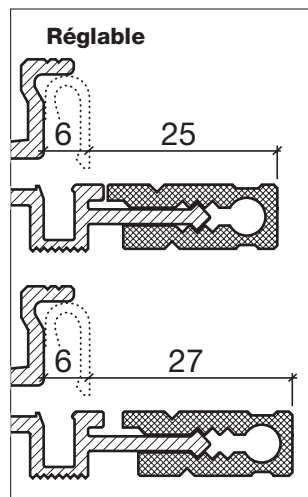

# Profil de seuil No 162 (Seuil thermique)

**Profil de seuil HEBGO en aluminium**  
avec isolateur en matière plastique grise

longueur de fabrication 5250 mm (⊗ = 5)

- 162.0** brut
- 162.1** éloxé incolore
- 162.2** éloxé couleur bronze

No 633

**Joint à lèvres HEBGO, qualité TPE**

en rouleaux de 25 m

- 633.1** noir
- 633.2** brun
- 633.7** gris
- 633.9** blanc

No 833

**Joint à lèvres HEBGO, qualité EPDM**

en rouleaux de 25 m

- 833.7** gris avec couche de protection