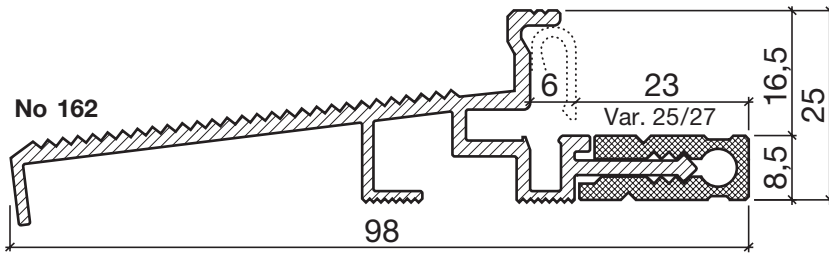

# Profil de seuil No 162 (Seuil thermique)

**Profil de seuil HEBGO en aluminium**  
avec isolateur en matière plastique grise

longueur de fabrication 5250 mm (⊗ = 5)

- 162.0** brut
- 162.1** éloxé incolore
- 162.2** éloxé couleur bronze

No 633

**Joint à lèvres HEBGO, qualité TPE**

en rouleaux de 25 m

- 633.1** noir
- 633.2** brun
- 633.7** gris
- 633.9** blanc

No 833

**Joint à lèvres HEBGO, qualité EPDM**

en rouleaux de 25 m

- 833.7** gris avec couche de protection