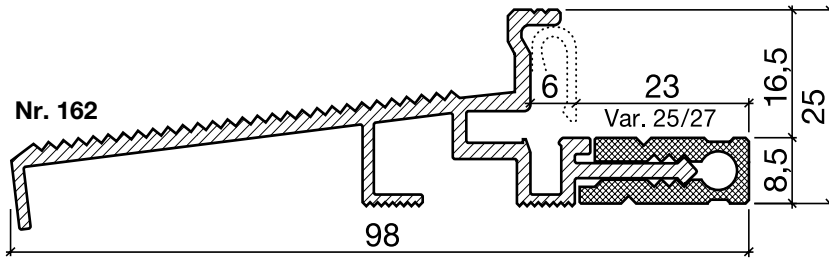

Schwellenprofil Nr. 162 (Thermo-Schwelle)

HEBGO-Schwellenprofil aus Aluminium
mit Kunststoff-Isolator, grau

Lagerlänge 5250 mm (☼ = 5)

- 162.0** blank
- 162.1** farblos eloxiert
- 162.2** bronzefarbig eloxiert

Nr. 643

HEBGO-Lippendichtung, TPE-Qualität

Rollen à 25 m

- 643.1** schwarz
- 643.2** braun
- 643.7** grau
- 643.9** weiss

Nr. 843

HEBGO-Lippendichtung, EPDM-Qualität

Rollen à 25 m

- 843.7** grau mit Malerabdeckfolie