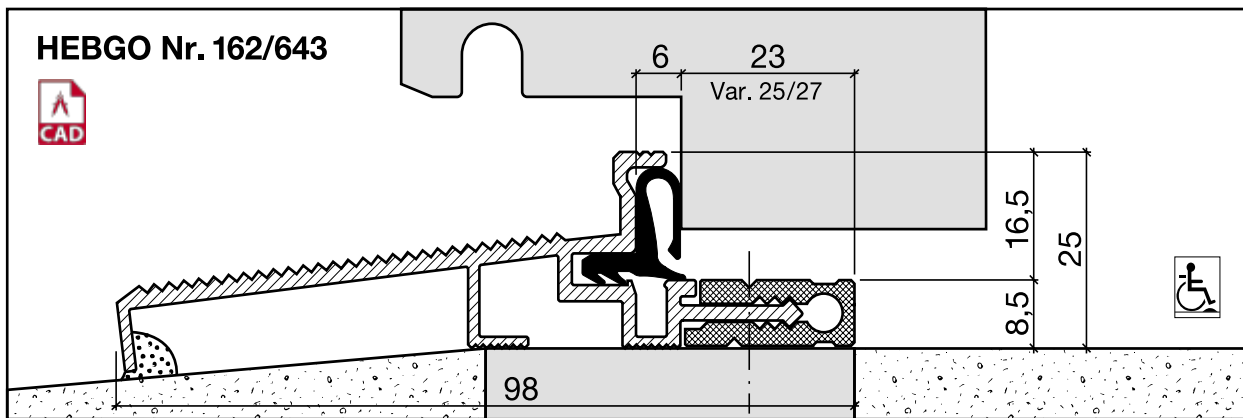

Schwellenprofil Nr. 162 (Thermo-Schwelle)

HEBGO-Schwellenprofil aus Aluminium
mit Kunststoff-Isolator, grau

Lagerlänge 5250 mm (☼ = 5)

- 162.0** blank
- 162.1** farblos eloxiert
- 162.2** bronzefarbig eloxiert

Nr. 643

HEBGO-Lippendichtung, TPE-Qualität

Rollen à 25 m

- 643.1** schwarz
- 643.2** braun
- 643.7** grau
- 643.9** weiss

Nr. 843

HEBGO-Lippendichtung, EPDM-Qualität

Rollen à 25 m

- 843.7** grau mit Malerabdeckfolie