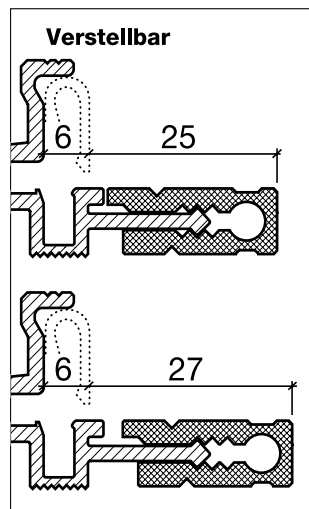

Schwellenprofil Nr. 162 (Thermo-Schwelle)

HEBGO-Schwellenprofil aus Aluminium
mit Kunststoff-Isolator, grau

Lagerlänge 5250 mm (☼ = 5)

- 162.0** blank
- 162.1** farblos eloxiert
- 162.2** bronzefarbig eloxiert

Nr. 643

HEBGO-Lippendichtung, TPE-Qualität

Rollen à 25 m

- 643.1** schwarz
- 643.2** braun
- 643.7** grau
- 643.9** weiss

Nr. 843

HEBGO-Lippendichtung, EPDM-Qualität

Rollen à 25 m

- 843.7** grau mit Malerabdeckfolie