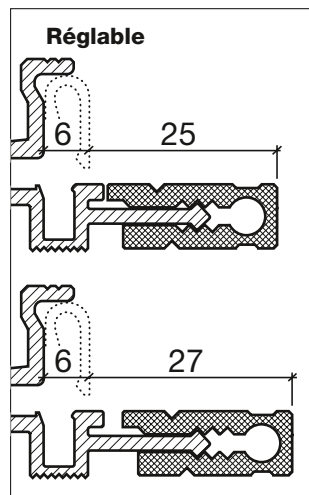

Profil de seuil No 162 **FINISSANT**

Profil de seuil HEBGO en aluminium
avec isolateur en matière plastique grise

longueur de fabrication 5250 mm (≙=5)

- 162.0 brut
- 162.1 éloxé incolore
- 162.2 éloxé couleur bronze

No 643

Joint à lèvres HEBGO, qualité TPE

en rouleaux de 25 m

- 643.1 noir
- 643.2 brun
- 643.7 gris
- 643.9 blanc

No 843

Joint à lèvres HEBGO, qualité EPDM

en rouleaux de 25 m

- 843.7 gris avec couche de protection