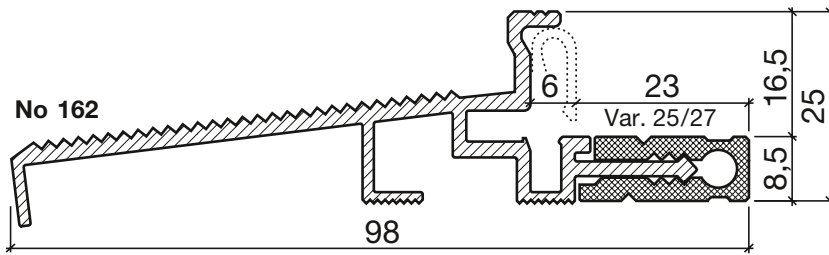

Profil de seuil No 162 **FINISSANT**

Profil de seuil HEBGO en aluminium
avec isolateur en matière plastique grise

longueur de fabrication 5250 mm (≙=5)

- 162.0 brut
- 162.1 éloxé incolore
- 162.2 éloxé couleur bronze

No 643

Joint à lèvres HEBGO, qualité TPE

en rouleaux de 25 m

- 643.1 noir
- 643.2 brun
- 643.7 gris
- 643.9 blanc

No 843

Joint à lèvres HEBGO, qualité EPDM

en rouleaux de 25 m

- 843.7 gris avec couche de protection