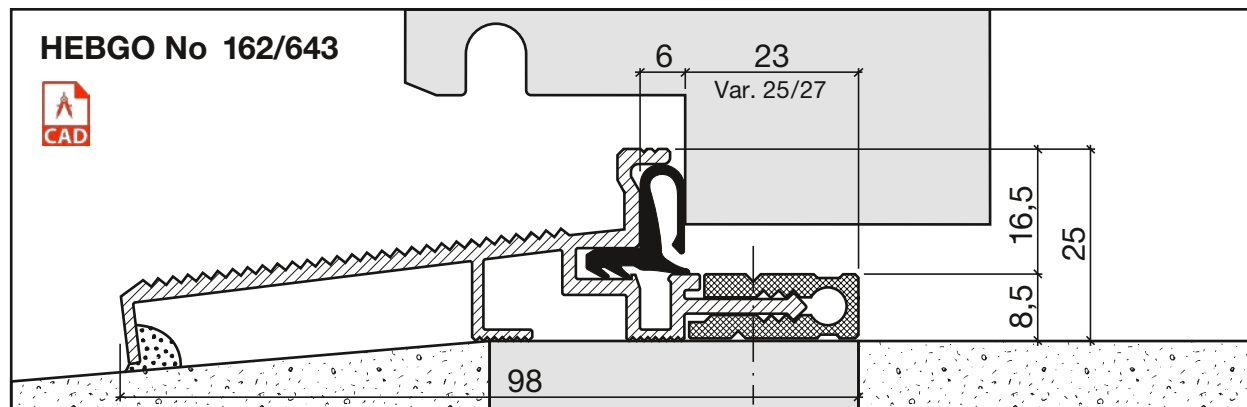

Profil de seuil No 162 **FINISSANT**

Profil de seuil HEBGO en aluminium
avec isolateur en matière plastique grise

longueur de fabrication 5250 mm (≙=5)

- 162.0 brut
- 162.1 éloxé incolore
- 162.2 éloxé couleur bronze

No 643

Joint à lèvres HEBGO, qualité TPE

en rouleaux de 25 m

- 643.1 noir
- 643.2 brun
- 643.7 gris
- 643.9 blanc

No 843

Joint à lèvres HEBGO, qualité EPDM

en rouleaux de 25 m

- 843.7 gris avec couche de protection