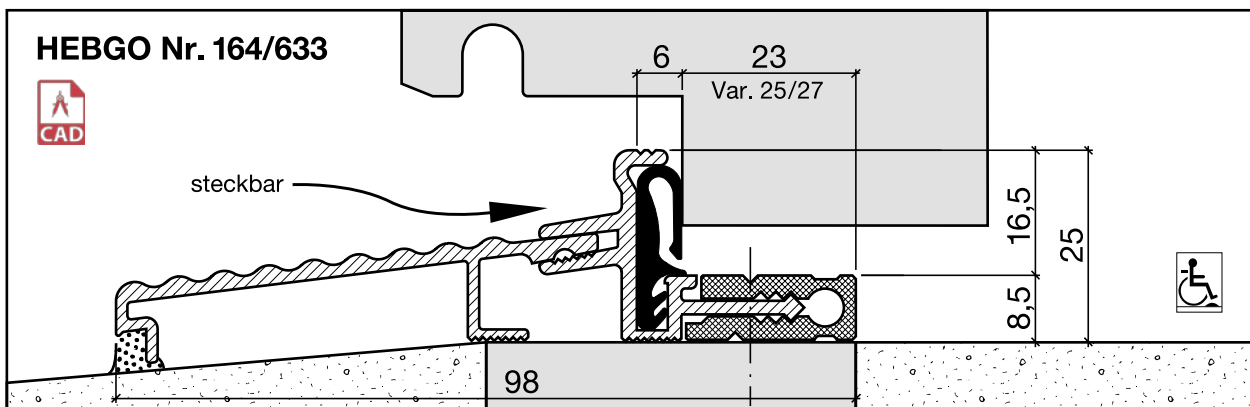

- 633.1** schwarz
- 633.2** braun
- 633.7** grau
- 633.9** weiss

Nr. 833

HEBGO-Lippendichtung, EPDM-Qualität

Rollen à 25 m

- 833.7** grau mit Malerabdeckfolie

Schalldämmwerte siehe Seite H. 11