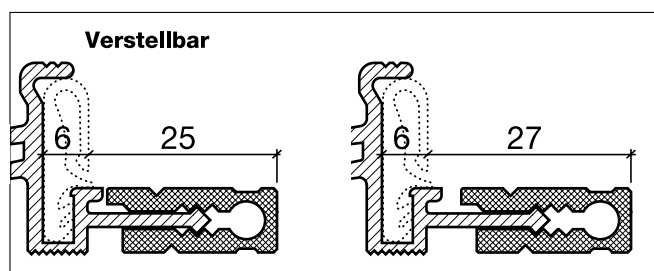

Schwellenprofil Nr. 164 (Thermo-Schwelle, 2-teilig, steckbar)

Nr. 164.G

Nr. 164.W

HEBGO-Schwellenprofil aus Aluminium
Grundprofil, mit Kunststoff-Isolator, grau

Lagerlänge 5250 mm (☼ = 5)

- 164.G0** blank
- 164.G1** farblos eloxiert
- 164.G2** bronzefarbig eloxiert

HEBGO-Schwellenprofil aus Aluminium
Steckprofil

Lagerlänge 5250 mm (☼ = 5)

- 164.W0** blank
- 164.W1** farblos eloxiert
- 164.W2** bronzefarbig eloxiert

Nr. 633

HEBGO-Lippendichtung, TPE-Qualität

Rollen à 25 m

- 633.1** schwarz
- 633.2** braun
- 633.7** grau
- 633.9** weiss

Nr. 833

HEBGO-Lippendichtung, EPDM-Qualität

Rollen à 25 m

- 833.7** grau mit Malerabdeckfolie

Schalldämmwerte siehe Seite H. 11