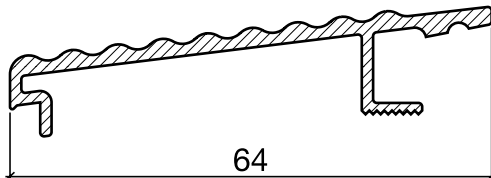

Schwellenprofil Nr. 164 (Thermo-Schwelle, 2-teilig, steckbar)

Nr. 164.G

Nr. 164.W

HEBGO-Schwellenprofil aus Aluminium
Grundprofil, mit Kunststoff-Isolator, grau

Lagerlänge 5250 mm (☼ = 5)

- 164.G0** blank
- 164.G1** farblos eloxiert
- 164.G2** bronzefarbig eloxiert

HEBGO-Schwellenprofil aus Aluminium
Steckprofil

Lagerlänge 5250 mm (☼ = 5)

- 164.W0** blank
- 164.W1** farblos eloxiert
- 164.W2** bronzefarbig eloxiert

Nr. 633

HEBGO-Lippendichtung, TPE-Qualität

Rollen à 25 m

- 633.1** schwarz
- 633.2** braun
- 633.7** grau
- 633.9** weiss

Nr. 833

HEBGO-Lippendichtung, EPDM-Qualität

Rollen à 25 m

- 833.7** grau mit Malerabdeckfolie

Schalldämmwerte siehe Seite H. 11