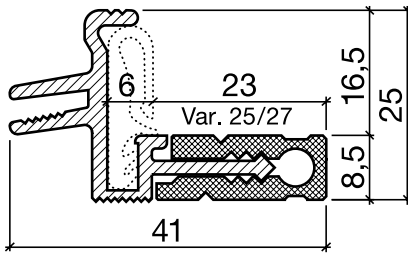

Schwellenprofil Nr. 164 (Thermo-Schwelle, 2-teilig, steckbar)

Nr. 164.G

Nr. 164.W

HEBGO-Schwellenprofil aus Aluminium
Grundprofil, mit Kunststoff-Isolator, grau

Lagerlänge 5250 mm (☼ = 5)

- 164.G0** blank
- 164.G1** farblos eloxiert
- 164.G2** bronzefarbig eloxiert

HEBGO-Schwellenprofil aus Aluminium
Steckprofil

Lagerlänge 5250 mm (☼ = 5)

- 164.W0** blank
- 164.W1** farblos eloxiert
- 164.W2** bronzefarbig eloxiert

Nr. 633

HEBGO-Lippendichtung, TPE-Qualität

Rollen à 25 m

- 633.1** schwarz
- 633.2** braun
- 633.7** grau
- 633.9** weiss

Nr. 833

HEBGO-Lippendichtung, EPDM-Qualität

Rollen à 25 m

- 833.7** grau mit Malerabdeckfolie

Schalldämmwerte siehe Seite H. 11