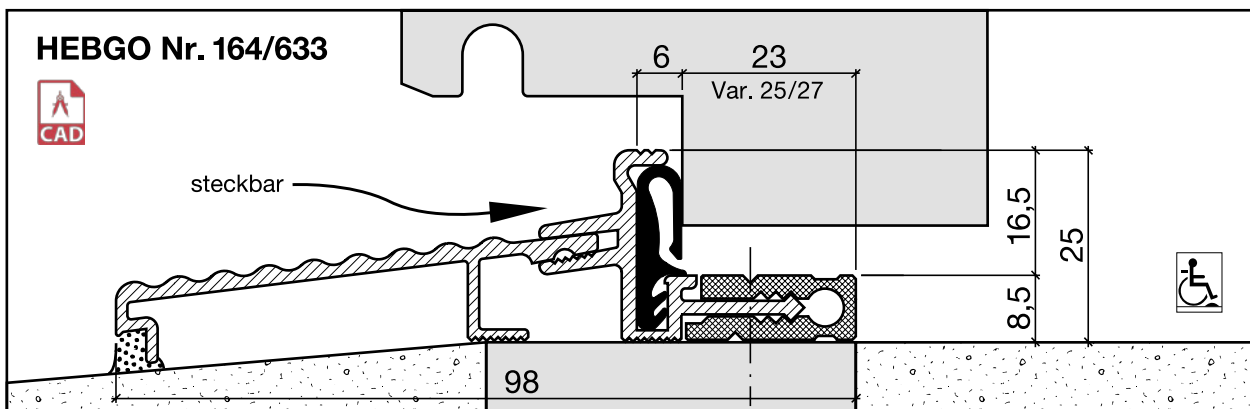

- 633.1** schwarz
- 633.2** braun
- 633.7** grau
- 633.9** weiss

Nr. 833

HEBGO-Lippendichtung, EPDM-Qualität

Rollen à 25 m

- 833.7** grau mit Malerabdeckfolie

Schalldämmwerte siehe Seite H. 11