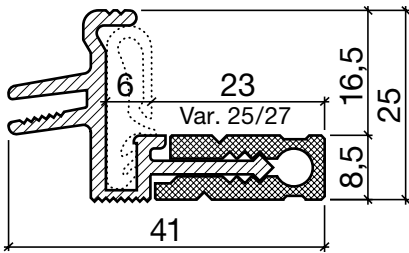

Profil de seuil No 164

(Seuil thermique, en 2 pièces, à planter)

No 164.G

No 164.W

Profil de seuil HEBGO en aluminium

Profil de base, avec isolateur en matière plastique grise

longueur de fabrication 5250 mm (☼=5)

- 164.G0** brut
- 164.G1** éloxé incolore
- 164.G2** éloxé couleur bronze

Profil de seuil HEBGO en aluminium

Profil à planter

longueur de fabrication 5250 mm (☼=5)

- 164.W0** brut
- 164.W1** éloxé incolore
- 164.W2** éloxé couleur bronze

No 633

No 833

Joint à lèvres HEBGO, qualité TPE

en rouleaux de 25 m

- 633.1** noir
- 633.2** brun
- 633.7** gris
- 633.9** blanc

Joint à lèvres HEBGO, qualité EPDM

en rouleaux de 25 m

- 833.7** gris avec couche de protection