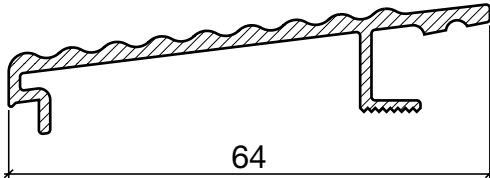

Profil de seuil No 164

(Seuil thermique, en 2 pièces, à planter)

No 164.G

No 164.W

Profil de seuil HEBGO en aluminium

Profil de base, avec isolateur en matière plastique grise

longueur de fabrication 5250 mm (☼=5)

- 164.G0** brut
- 164.G1** éloxé incolore
- 164.G2** éloxé couleur bronze

Profil de seuil HEBGO en aluminium

Profil à planter

longueur de fabrication 5250 mm (☼=5)

- 164.W0** brut
- 164.W1** éloxé incolore
- 164.W2** éloxé couleur bronze

No 633

No 833

Joint à lèvres HEBGO, qualité TPE

en rouleaux de 25 m

- 633.1** noir
- 633.2** brun
- 633.7** gris
- 633.9** blanc

Joint à lèvres HEBGO, qualité EPDM

en rouleaux de 25 m

- 833.7** gris avec couche de protection