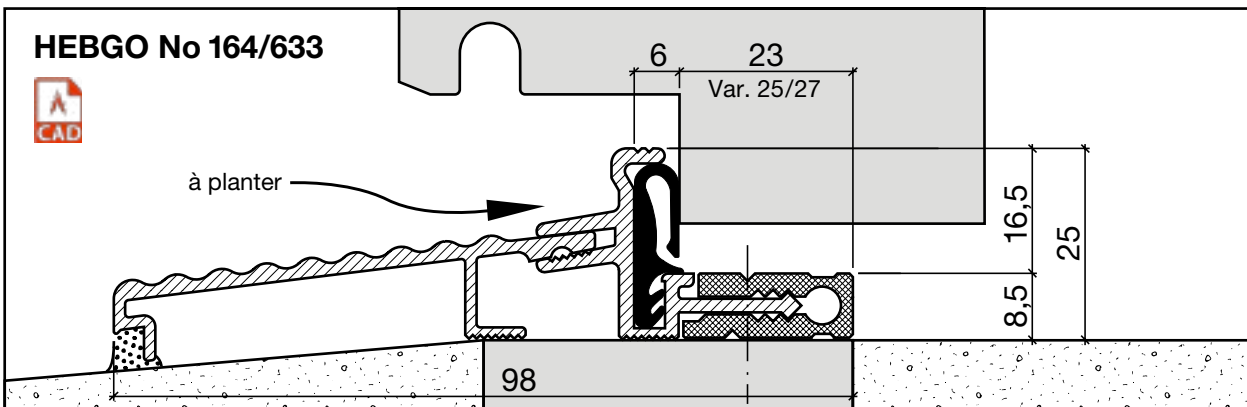

Profil de seuil No 164

(Seuil thermique, en 2 pièces, à planter)

No 164.G

No 164.W

Profil de seuil HEBGO en aluminium

Profil de base, avec isolateur en matière plastique grise

longueur de fabrication 5250 mm (☼=5)

- 164.G0** brut
- 164.G1** éloxé incolore
- 164.G2** éloxé couleur bronze

Profil de seuil HEBGO en aluminium

Profil à planter

longueur de fabrication 5250 mm (☼=5)

- 164.W0** brut
- 164.W1** éloxé incolore
- 164.W2** éloxé couleur bronze

No 633

No 833

Joint à lèvres HEBGO, qualité TPE

en rouleaux de 25 m

- 633.1** noir
- 633.2** brun
- 633.7** gris
- 633.9** blanc

Joint à lèvres HEBGO, qualité EPDM

en rouleaux de 25 m

- 833.7** gris avec couche de protection