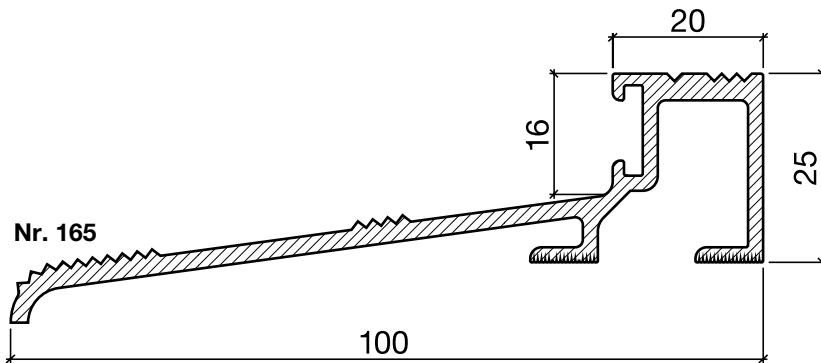

# Schwellenprofil Nr. 165 (für auswärts öffnende Türen)

## HEBGO-Schwellenprofil aus Aluminium

Lagerlänge 5250 mm (☼ = 5)

- 165.0 blank
- 165.1 farblos eloxiert
- 165.2 bronzefarbig eloxiert

Nr. 520

## HEBGO-Hohlkammerdichtung, TPE-Qualität

Rollen à 50 m

- 520.1 schwarz

Nr. 620

## HEBGO-Lippendichtung, TPE-Qualität

Rollen à 50 m

- 620.1 schwarz
- 620.2 braun