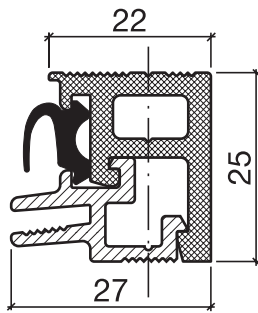

Schwellenprofil Nr. 166
 (für auswärts öffnende Türen)
 (Thermo-Schwelle, 2-teilig, steckbar)

Nr. 166.G

HEBGO-Schwellenprofil aus Aluminium
 Grundprofil, mit Kunststoff-Isolator, grau

Lagerlänge 1100 mm

- 166.G0** blank
- 166.G1** farblos eloxiert
- 166.G2** bronzefarbig eloxiert

Lagerlänge 2500 mm

- 166.G01** blank
- 166.G11** farblos eloxiert
- 166.G21** bronzefarbig eloxiert

Nr. 620

HEBGO-Lippendichtung, TPE-Qualität

Rollen à 50 m

- 620.1** schwarz
- 620.2** braun

Passende Steckprofile Seite D.16