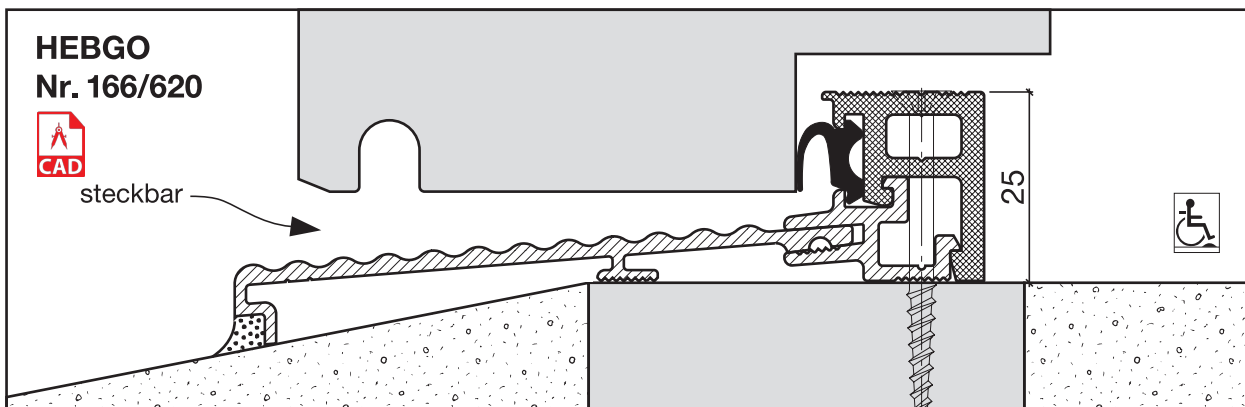

Schwellenprofil Nr. 166
 (für auswärts öffnende Türen)
 (Thermo-Schwelle, 2-teilig, steckbar)

Nr. 166.G

HEBGO-Schwellenprofil aus Aluminium
 Grundprofil, mit Kunststoff-Isolator, grau

Lagerlänge 1100 mm

- 166.G0** blank
- 166.G1** farblos eloxiert
- 166.G2** bronzefarbig eloxiert

Lagerlänge 2500 mm

- 166.G01** blank
- 166.G11** farblos eloxiert
- 166.G21** bronzefarbig eloxiert

Nr. 620

HEBGO-Lippendichtung, TPE-Qualität

Rollen à 50 m

- 620.1** schwarz
- 620.2** braun

Passende Steckprofile Seite D.16