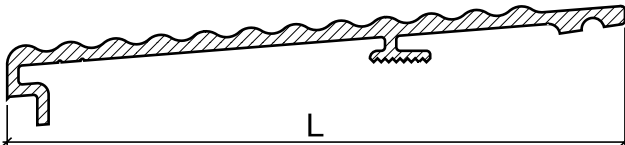

**Schwellenprofil Nr. 166**  
 (für auswärts öffnende Türen)  
 (Thermo-Schwelle, 2-teilig, steckbar)

Nr. 166.G

**HEBGO-Schwellenprofil aus Aluminium**  
 Grundprofil, mit Kunststoff-Isolator, grau

Lagerlänge 1100 mm

- 166.G0** blank
- 166.G1** farblos eloxiert
- 166.G2** bronzefarbig eloxiert

Lagerlänge 2500 mm

- 166.G01** blank
- 166.G11** farblos eloxiert
- 166.G21** bronzefarbig eloxiert

Nr. 177.W L = 82 mm

Nr. 179.W L = 106 mm

Nr. 164.W

**HEBGO-Schwellenprofil aus Aluminium**  
 Steckprofil

Lagerlänge 5250 mm (☼ = 5)

- 177.W0** blank
- 177.W1** farblos eloxiert
- 177.W2** bronzefarbig eloxiert

- 179.W0** blank
- 179.W1** farblos eloxiert
- 179.W2** bronzefarbig eloxiert

- 164.W0** blank
- 164.W1** farblos eloxiert
- 164.W2** bronzefarbig eloxiert

Nr. 620

**HEBGO-Lippendichtung, TPE-Qualität**

Rollen à 50 m

- 620.1** schwarz
- 620.2** braun