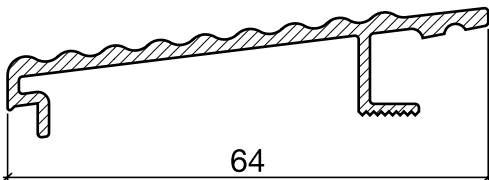

**Schwellenprofil Nr. 166**  
 (für auswärts öffnende Türen)  
 (Thermo-Schwelle, 2-teilig, steckbar)

Nr. 166.G

**HEBGO-Schwellenprofil aus Aluminium**  
 Grundprofil, mit Kunststoff-Isolator, grau

Lagerlänge 1100 mm

- 166.G0** blank
- 166.G1** farblos eloxiert
- 166.G2** bronzefarbig eloxiert

Lagerlänge 2500 mm

- 166.G01** blank
- 166.G11** farblos eloxiert
- 166.G21** bronzefarbig eloxiert

Nr. 177.W L = 82 mm

Nr. 179.W L = 106 mm

Nr. 164.W

**HEBGO-Schwellenprofil aus Aluminium**  
 Steckprofil

Lagerlänge 5250 mm (☼ = 5)

- 177.W0** blank
- 177.W1** farblos eloxiert
- 177.W2** bronzefarbig eloxiert

- 179.W0** blank
- 179.W1** farblos eloxiert
- 179.W2** bronzefarbig eloxiert