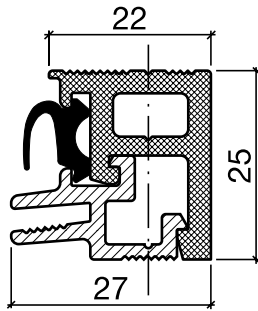

**Schwellenprofil Nr. 166**  
 (für auswärts öffnende Türen)  
 (Thermo-Schwelle, 2-teilig, steckbar)

Nr. 166.G

**HEBGO-Schwellenprofil aus Aluminium**  
 Grundprofil, mit Kunststoff-Isolator, grau

Lagerlänge 1100 mm

- 166.G0** blank
- 166.G1** farblos eloxiert
- 166.G2** bronzefarbig eloxiert

Lagerlänge 2500 mm

- 166.G01** blank
- 166.G11** farblos eloxiert
- 166.G21** bronzefarbig eloxiert

Nr. 177.W L = 82 mm

Nr. 179.W L = 106 mm

Nr. 164.W

**HEBGO-Schwellenprofil aus Aluminium**  
 Steckprofil

Lagerlänge 5250 mm (☼ = 5)

- 177.W0** blank
- 177.W1** farblos eloxiert
- 177.W2** bronzefarbig eloxiert

- 179.W0** blank
- 179.W1** farblos eloxiert
- 179.W2** bronzefarbig eloxiert

- 164.W0** blank
- 164.W1** farblos eloxiert
- 164.W2** bronzefarbig eloxiert

Nr. 620

**HEBGO-Lippendichtung, TPE-Qualität**

Rollen à 50 m

- 620.1** schwarz
- 620.2** braun