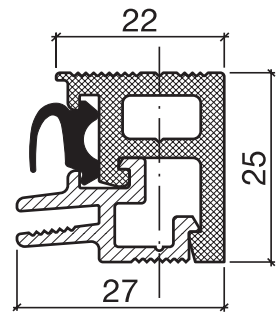

Profil de seuil No 166
 (pour des portes ouvrant vers l'extérieur)
 (seuil thermique, en 2 pièces, à planter)

No 166.G

Profil de seuil en aluminium
 Profil de base, avec isolateur en matière plastique grise

longueur de fabrication 1100 mm

- 166.G0 brut
- 166.G1 éloxé incolore
- 166.G2 éloxé couleur bronze

longueur de fabrication 2500 mm

- 166.G01 brut
- 166.G11 éloxé incolore
- 166.G21 éloxé couleur bronze

No 620

Joint à lèvres HEBGO, qualité TPE

en rouleaux de 50 m

- 620.1 noir
- 620.2 brun

Profils à planter page D.16

Profils à planter HEBGO

pour seuils thermiques 166, 173, 176, 178

164.W

No 164.W

185.W Profil de seuil HEBGO en aluminium
Profil à planter

longueur de fabrication 5250 mm (⊗ = 5)

185.W0 brut
185.W1 éloxé incolore
185.W2 éloxé couleur bronze

186.W

No 186.W