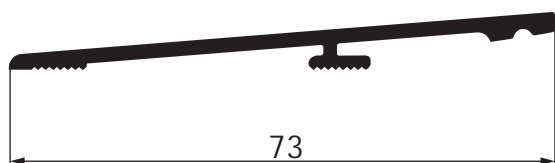

Joint à lèvres HEBGO, qualité TPE

en rouleaux de 50 m

- 620.1 noir
- 620.2 brun

Profils à planter page D.16

Profils à planter HEBGO

pour seuils thermiques 166, 173, 176, 178

164.W

No 164.W

177.W

82

No 177.W

177.W0 brut
177.W1 éloxé incolore
177.W2 éloxé couleur bronze

179.W

106

No 179.W

No 185.W

185.W Profil de seuil HEBGO en aluminium
Profil à planter

longueur de fabrication 5250 mm (⊗ = 5)

185.W0 brut
185.W1 éloxé incolore
185.W2 éloxé couleur bronze

186.W

No 186.W