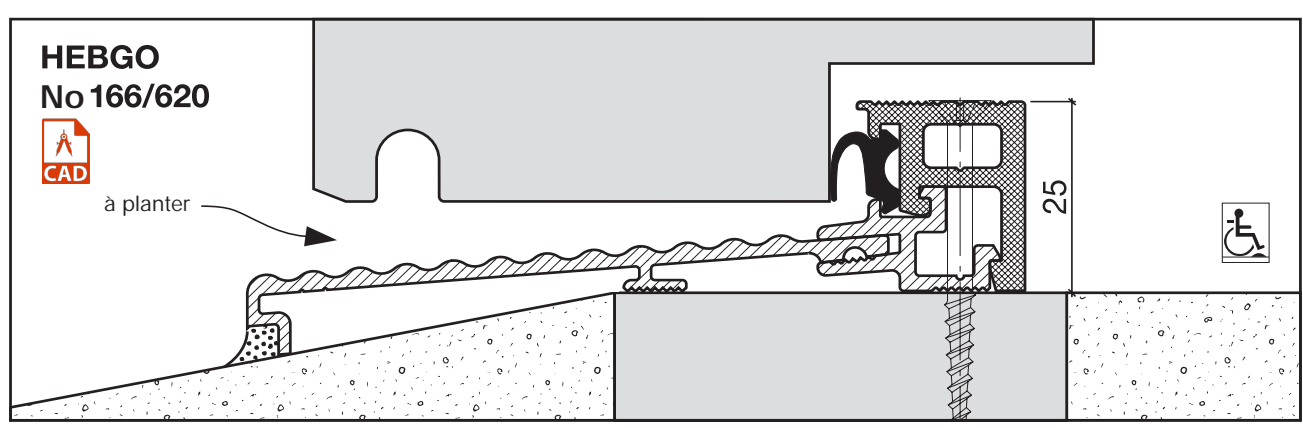

Profil de seuil No 166
 (pour des portes ouvrant vers l'extérieur)
 (seuil thermique, en 2 pièces, à planter)

No 166.G

Profil de seuil en aluminium
 Profil de base, avec isolateur en matière plastique grise

longueur de fabrication 1100 mm

- 166.G0 brut
- 166.G1 éloxé incolore
- 166.G2 éloxé couleur bronze

longueur de fabrication 2500 mm

- 166.G01 brut
- 166.G11 éloxé incolore
- 166.G21 éloxé couleur bronze

No 620

Joint à lèvres HEBGO, qualité TPE

en rouleaux de 50 m

- 620.1 noir
- 620.2 brun

Profils à planter page D.16

Profils à planter HEBGO

pour seuils thermiques 166, 173, 176, 178

164.W

No 164.W

185.W Profil de seuil HEBGO en aluminium
Profil à planter

longueur de fabrication 5250 mm (⊗ = 5)

185.W0 brut
185.W1 éloxé incolore
185.W2 éloxé couleur bronze

186.W

No 186.W