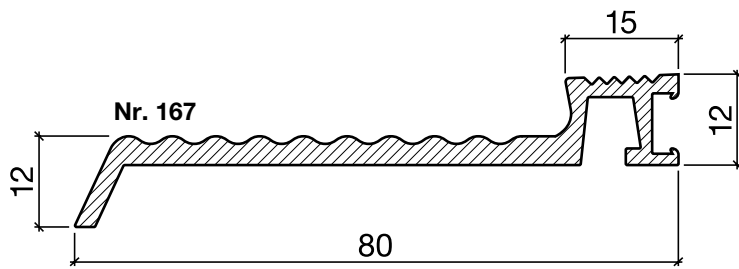

Schwellenprofil Nr. 167

HEBGO-Schwellenprofil aus Aluminium

Lagerlänge 5250 mm (☼ = 5 + 20)

- 167.0 blank
- 167.1 farblos eloxiert
- 167.2 bronzefarbig eloxiert

Nr. 627

HEBGO-Lippendichtung, TPE-Qualität

Rollen à 50 m

- 627.1 schwarz