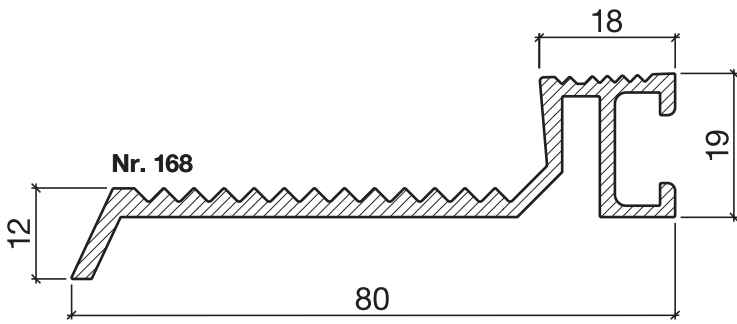

Schwellenprofil Nr. 168

HEBGO-Schwellenprofil aus Aluminium

Lagerlänge 5250 mm (☼ = 5)

168.0 blank

Nr. 510

HEBGO-Hohlkammerdichtung, TPE-Qualität

Rollen à 50 m

510.1 schwarz

Nr. 610

HEBGO-Lippendichtung, TPE-Qualität

Rollen à 50 m

610.1 schwarz