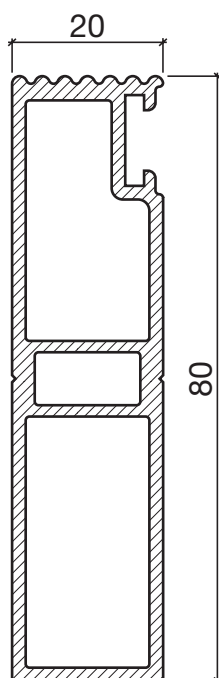

Seuil No 169 pour portes d'appartements "Portes acoustiques"

Profil de seuil HEBGO en aluminium

longueur de fabrication 5250 mm

- 169.0** brut
- 169.1** éloxé incolore
- 169.2** éloxé couleur bronze

No 620

Joint à lèvres HEBGO, qualité TPE

en rouleaux de 50 m

- 620.1** noir
- 620.2** brun