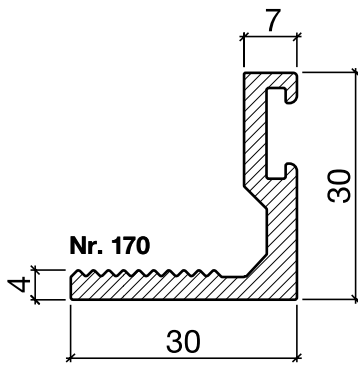

Schwellenwinkel Nr. 170

HEBGO-Schwellenwinkel aus Aluminium

Lagerlänge 5250 mm (☼ = 5 + 20)

- 170.0 blank
- 170.1 farblos eloxiert
- 170.2 bronzefarbig eloxiert

Nr. 520

HEBGO-Hohlkammerdichtung, TPE-Qualität

Rollen à 50 m

- 520.1 schwarz

Nr. 620

HEBGO-Lippendichtung, TPE-Qualität

Rollen à 50 m

- 620.1 schwarz
- 620.2 braun