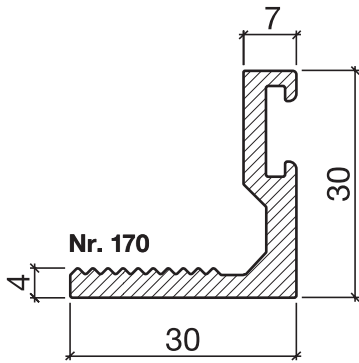

Schwellenwinkel Nr. 170

HEBGO-Schwellenwinkel aus Aluminium

Lagerlänge 5250 mm (☼ = 5 + 20)

170.0 blank

Nr. 520

HEBGO-Hohlkammerdichtung, TPE-Qualität

Rollen à 50 m

520.1 schwarz

Nr. 620

HEBGO-Lippendichtung, TPE-Qualität

Rollen à 50 m

620.1 schwarz

620.2 braun

E