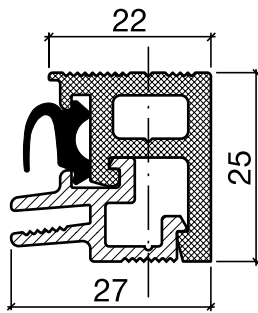

Schwellenprofil Nr. 166
 (für auswärts öffnende Türen)
 (Thermo-Schwelle, 2-teilig, steckbar)

Nr. 166.G

HEBGO-Schwellenprofil aus Aluminium
 Grundprofil, mit Kunststoff-Isolator, grau

Lagerlänge 1100 mm

- 166.G0** blank
- 166.G1** farblos eloxiert
- 166.G2** bronzefarbig eloxiert

Lagerlänge 2500 mm

- 166.G01** blank
- 166.G11** farblos eloxiert
- 166.G21** bronzefarbig eloxiert

Nr. 177.W L = 82 mm
 Nr. 179.W L = 106 mm

HEBGO-Schwellenprofil aus Aluminium
 Steckprofil

Lagerlänge 5250 mm (♣ = 5)

Nr. 164.W

Nr. 620

HEBGO-Lippendichtung, TPE-Qualität

Rollen à 50 m

- 620.1** schwarz
- 620.2** braun