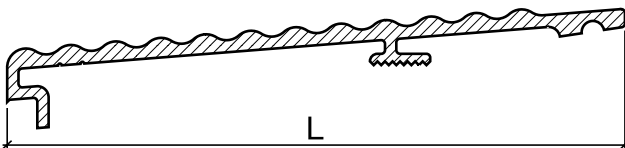

Schwellenprofil Nr. 166
 (für auswärts öffnende Türen)
 (Thermo-Schwelle, 2-teilig, steckbar)

Nr. 166.G

HEBGO-Schwellenprofil aus Aluminium
 Grundprofil, mit Kunststoff-Isolator, grau

Lagerlänge 1100 mm

- 166.G0** blank
- 166.G1** farblos eloxiert
- 166.G2** bronzefarbig eloxiert

Lagerlänge 2500 mm

- 166.G01** blank
- 166.G11** farblos eloxiert
- 166.G21** bronzefarbig eloxiert

Nr. 177.W L = 82 mm
 Nr. 179.W L = 106 mm

HEBGO-Schwellenprofil aus Aluminium
 Steckprofil

Lagerlänge 5250 mm (♣ = 5)

Nr. 164.W

Nr. 620

HEBGO-Lippendichtung, TPE-Qualität

Rollen à 50 m

- 620.1** schwarz
- 620.2** braun