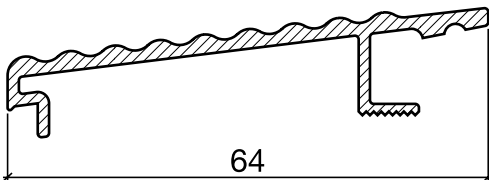

Schwellenprofil Nr. 166
 (für auswärts öffnende Türen)
 (Thermo-Schwelle, 2-teilig, steckbar)

Nr. 166.G

HEBGO-Schwellenprofil aus Aluminium
 Grundprofil, mit Kunststoff-Isolator, grau

Lagerlänge 1100 mm

- 166.G0** blank
- 166.G1** farblos eloxiert
- 166.G2** bronzefarbig eloxiert

Lagerlänge 2500 mm

- 166.G01** blank
- 166.G11** farblos eloxiert
- 166.G21** bronzefarbig eloxiert

Nr. 177.W L = 82 mm
 Nr. 179.W L = 106 mm

HEBGO-Schwellenprofil aus Aluminium
 Steckprofil

Lagerlänge 5250 mm (♣ = 5)

- 177.W0** blank
- 177.W1** farblos eloxiert
- 177.W2** bronzefarbig eloxiert

- 179.W0** blank
- 179.W1** farblos eloxiert
- 179.W2** bronzefarbig eloxiert

- 164.W0** blank
- 164.W1** farblos eloxiert
- 164.W2** bronzefarbig eloxiert

Nr. 164.W

Nr. 620

HEBGO-Lippendichtung, TPE-Qualität

Rollen à 50 m

- 620.1** schwarz
- 620.2** braun