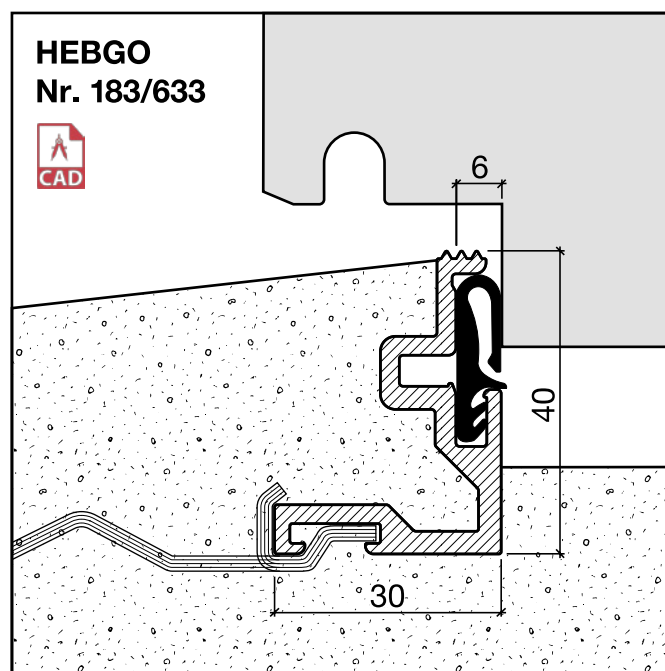

HEBGO-Steindolle, promatverzinkt zur Montage ohne Nieten (für 1 Lagerlänge)

- **906.2** 1 Schachtel à 20 Stück

Schalldämmwerte siehe Seite H. 11