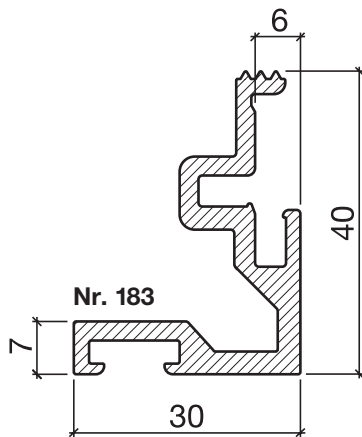

# Schwellenwinkel Nr. 183

## HEBGO-Schwellenwinkel aus Aluminium

Lagerlänge 5250 mm (☼ = 5)

**183.0** blank

**Nr. 633**

## HEBGO-Lippendichtung, TPE-Qualität

Rollen à 25 m

**633.1** schwarz

**633.2** braun

**633.7** grau

**633.9** weiss

**Nr. 833**

## HEBGO-Lippendichtung, EPDM-Qualität

Rollen à 50 m

**833.7** grau mit Malerabdeckfolie

Montage ohne Nieten

**Nr. 906**