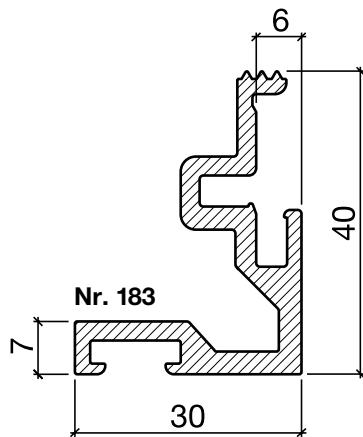

Schwellenwinkel Nr. 183

HEBGO-Schwellenwinkel aus Aluminium

Lagerlänge 5250 mm (♣ = 5)

- 183.0** blank
- 183.1** farblos eloxiert
- 183.2** bronzefarbig eloxiert

Nr. 633

HEBGO-Lippendichtung, TPE-Qualität

Rollen à 25 m

- 633.1** schwarz
- 633.2** braun
- 633.7** grau
- 633.9** weiss

Nr. 833

HEBGO-Lippendichtung, EPDM-Qualität

Rollen à 50 m

- 833.7** grau mit Malerabdeckfolie

Montage ohne Nieten

Nr. 906

HEBGO-Steindolle, promatverzinkt zur Montage ohne Nieten (für 1 Lagerlänge)