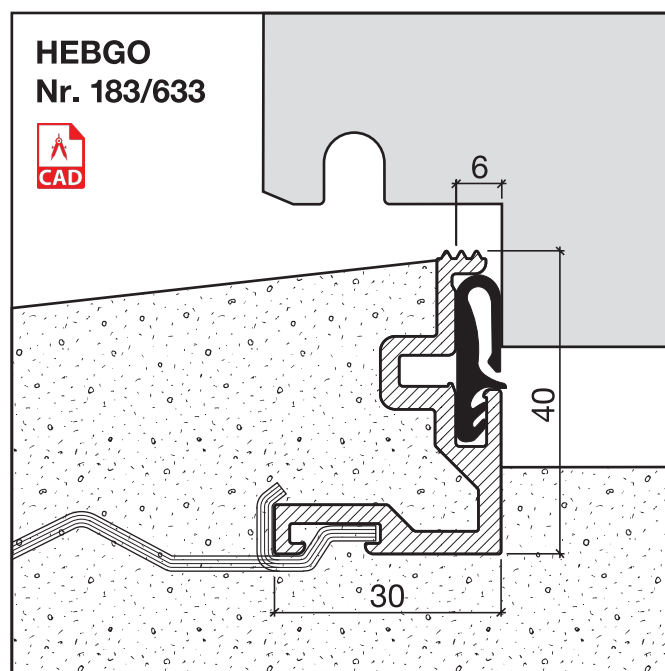

## HEBGO-Schwellenwinkel aus Aluminium

Lagerlänge 5250 mm (☼ = 5)

**183.0** blank

**Nr. 633**

## HEBGO-Lippendichtung, EPDM-Qualität

Rollen à 50 m

**833.7** grau mit Malerabdeckfolie

Montage ohne Nieten

**Nr. 906**

## HEBGO-Steindolle, promatverzinkt

zur Montage ohne Nieten (für 1 Lagerlänge)

**906.2** 1 Schachtel à 20 Stück

Schalldämmwerte siehe Seite H. 11