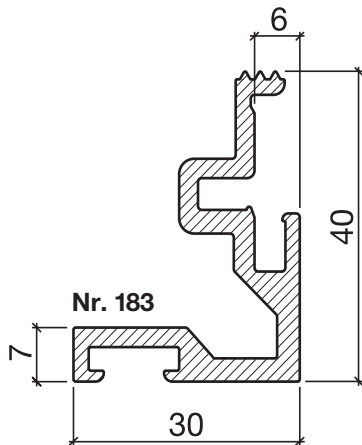

Schwellenwinkel Nr. 183

HEBGO-Schwellenwinkel aus Aluminium

Lagerlänge 5250 mm (♣ = 5)

183.0 blank

Nr. 643

HEBGO-Lippendichtung, TPE-Qualität

Rollen à 25 m

643.1 schwarz

643.2 braun

643.7 grau

643.9 weiss

Nr. 843

HEBGO-Lippendichtung, EPDM-Qualität

Rollen à 25 m

843.7 grau mit Malerabdeckfolie

HEBGO-Steindolle, promatverzinkt zur Montage ohne Niete (für 1 Lagerlänge)

906.2 1 Schachtel à 20 Stück

Montage ohne Niete

Nr. 906

Schalldämmwerte siehe Seite H. 11

E