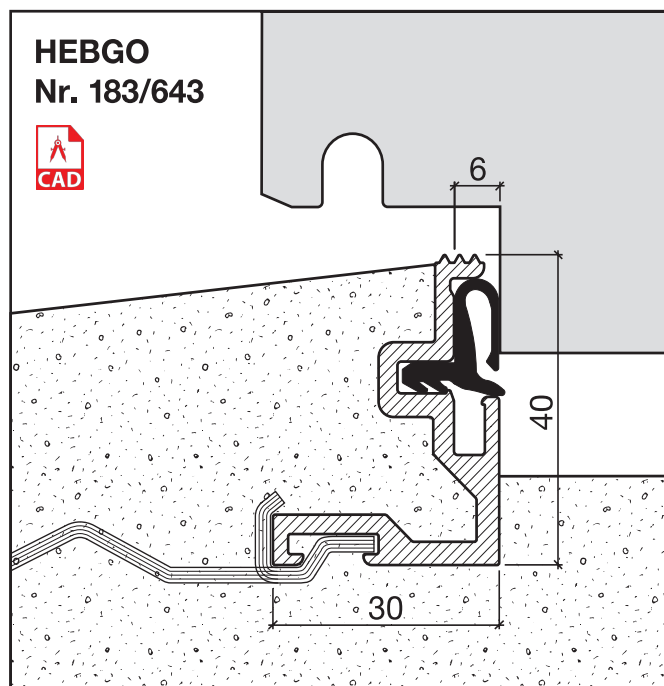

Schwellenwinkel Nr. 183

HEBGO-Schwellenwinkel aus Aluminium

Lagerlänge 5250 mm (♣ = 5)

183.0 blank

Nr. 643

HEBGO-Lippendichtung, TPE-Qualität

Rollen à 25 m

643.1 schwarz

643.2 braun

643.7 grau

643.9 weiss

Nr. 843

HEBGO-Lippendichtung, EPDM-Qualität

Rollen à 25 m

843.7 grau mit Malerabdeckfolie

HEBGO-Steindolle, promatverzinkt zur Montage ohne Niete (für 1 Lagerlänge)

906.2 1 Schachtel à 20 Stück

Montage ohne Niete

Nr. 906

Schalldämmwerte siehe Seite H. 11

E