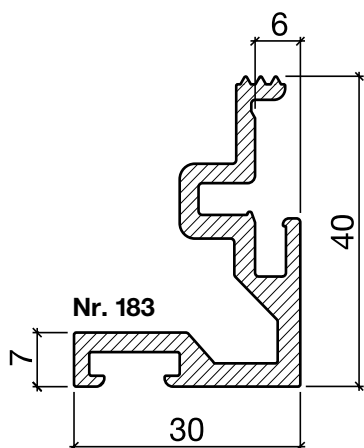

Schwellenwinkel Nr. 183

HEBGO-Schwellenwinkel aus Aluminium

Lagerlänge 5250 mm (☼ = 5)

- 183.0 blank
- 183.1 farblos eloxiert
- 183.2 bronzefarbig eloxiert

Nr. 643

HEBGO-Lippendichtung, TPE-Qualität

Rollen à 25 m

- 643.1 schwarz
- 643.2 braun
- 643.7 grau
- 643.9 weiss

Nr. 843

HEBGO-Lippendichtung, EPDM-Qualität

Rollen à 25 m

- 843.7 grau mit Malerabdeckfolie

Montage ohne Nieten

Nr. 906

HEBGO-Steindolle, promatverzinkt zur Montage ohne Nieten (für 1 Lagerlänge)