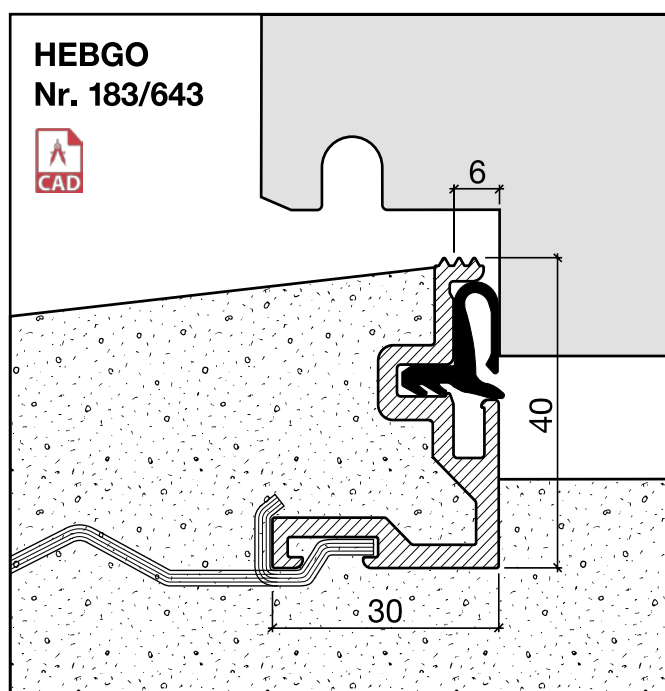

HEBGO-Steindolle, promatverzinkt zur Montage ohne Nieten (für 1 Lagerlänge)

- 906.2 1 Schachtel à 20 Stück

Schalldämmwerte siehe Seite H. 11