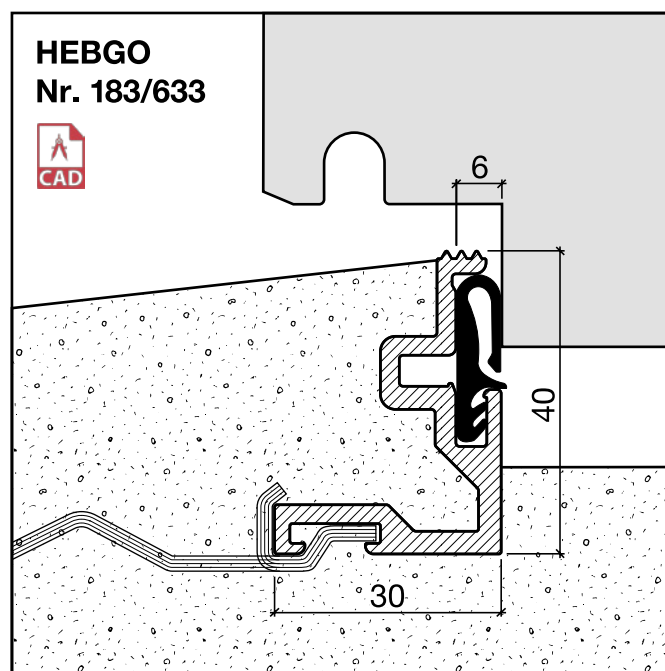

## HEBGO-Schwellenwinkel aus Aluminium

Lagerlänge 5250 mm (♣ = 5)

- 183.0** blank
- 183.1** farblos eloxiert
- 183.2** bronzefarbig eloxiert

Nr. 633

## HEBGO-Lippendichtung, TPE-Qualität

Rollen à 25 m

- 633.1** schwarz
- 633.2** braun
- 633.7** grau
- 633.9** weiss

Nr. 833

## HEBGO-Lippendichtung, EPDM-Qualität

Rollen à 50 m

- 833.7** grau mit Malerabdeckfolie

Montage ohne Nieten

Nr. 906

## HEBGO-Steindolle, promatverzinkt zur Montage ohne Nieten (für 1 Lagerlänge)

- 906.2** 1 Schachtel à 20 Stück

Schalldämmwerte siehe Seite H. 11