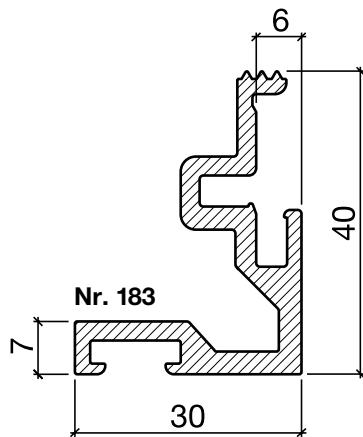

# Schwellenwinkel Nr. 183

## HEBGO-Schwellenwinkel aus Aluminium

Lagerlänge 5250 mm (♣ = 5)

- 183.0** blank
- 183.1** farblos eloxiert
- 183.2** bronzefarbig eloxiert

Nr. 633

## HEBGO-Lippendichtung, TPE-Qualität

Rollen à 25 m

- 633.1** schwarz
- 633.2** braun
- 633.7** grau
- 633.9** weiss

Nr. 833

## HEBGO-Lippendichtung, EPDM-Qualität

Rollen à 50 m

- 833.7** grau mit Malerabdeckfolie

Montage ohne Nieten

Nr. 906