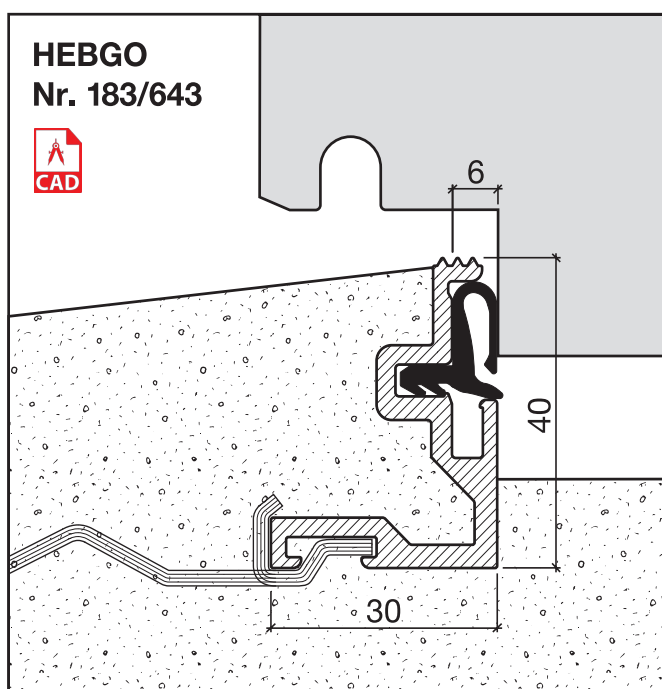

Schwellenwinkel Nr. 183

HEBGO-Schwellenwinkel aus Aluminium

Lagerlänge 5250 mm (♣ = 5)

183.0 blank

Nr. 643

HEBGO-Lippendichtung, TPE-Qualität

Rollen à 25 m

643.1 schwarz

643.2 braun

643.7 grau

643.9 weiss

Nr. 843

HEBGO-Lippendichtung, EPDM-Qualität

Rollen à 25 m

843.7 grau mit Malerabdeckfolie

Montage ohne Nieten

Nr. 906

HEBGO-Steindolle, promatverzinkt

zur Montage ohne Nieten (für 1 Lagerlänge)

906.2 1 Schachtel à 20 Stück

Schalldämmwerte siehe Seite H. 11