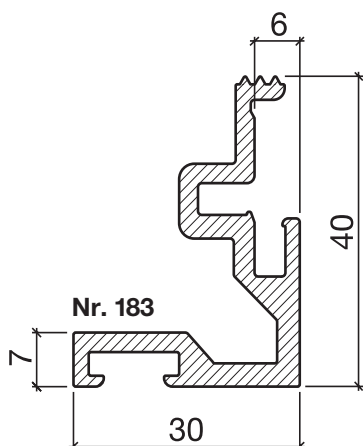

Schwellenwinkel Nr. 183

HEBGO-Schwellenwinkel aus Aluminium

Lagerlänge 5250 mm (♣ = 5)

183.0 blank

Nr. 643

HEBGO-Lippendichtung, TPE-Qualität

Rollen à 25 m

643.1 schwarz

643.2 braun

643.7 grau

643.9 weiss

Nr. 843

HEBGO-Lippendichtung, EPDM-Qualität

Rollen à 25 m

843.7 grau mit Malerabdeckfolie

Montage ohne Nieten

Nr. 906

HEBGO-Steindolle, promatverzinkt

zur Montage ohne Nieten (für 1 Lagerlänge)

906.2 1 Schachtel à 20 Stück

Schalldämmwerte siehe Seite H. 11