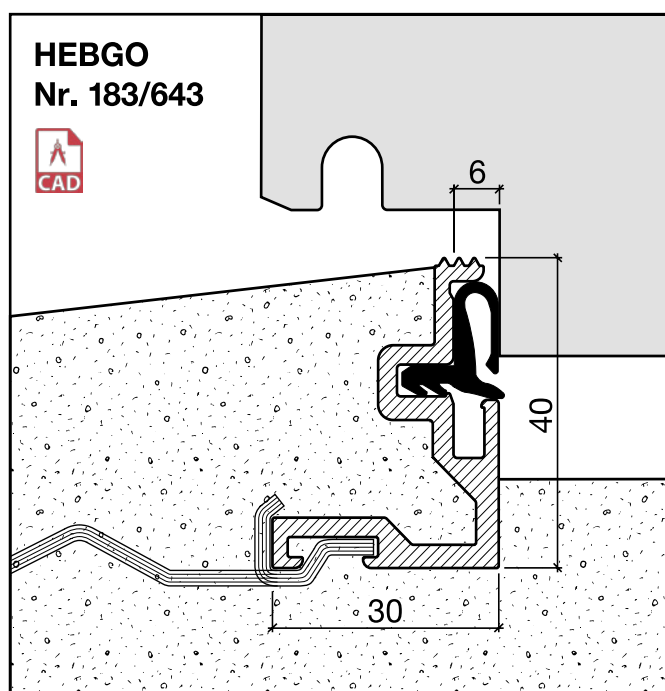

## HEBGO-Schwellenwinkel aus Aluminium

Lagerlänge 5250 mm (☼ = 5)

- 183.0 blank
- 183.1 farblos eloxiert
- 183.2 bronzefarbig eloxiert

Nr. 643

## HEBGO-Lippendichtung, EPDM-Qualität

Rollen à 25 m

- 843.7 grau mit Malerabdeckfolie

Montage ohne Nieten

Nr. 906

## HEBGO-Steindolle, promatverzinkt zur Montage ohne Nieten (für 1 Lagerlänge)

- 906.2 1 Schachtel à 20 Stück

Schalldämmwerte siehe Seite H. 11