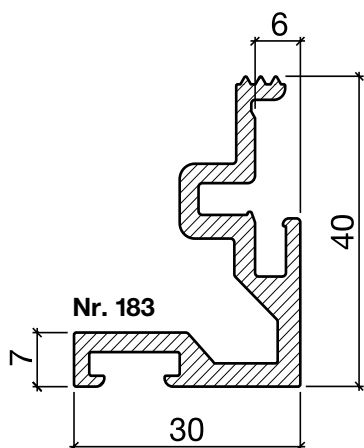

# Schwellenwinkel Nr. 183

## HEBGO-Schwellenwinkel aus Aluminium

Lagerlänge 5250 mm (☼ = 5)

- 183.0 blank
- 183.1 farblos eloxiert
- 183.2 bronzefarbig eloxiert

Nr. 643

## HEBGO-Lippendichtung, TPE-Qualität

Rollen à 25 m

- 643.1 schwarz
- 643.2 braun
- 643.7 grau
- 643.9 weiss

Nr. 843

## HEBGO-Lippendichtung, EPDM-Qualität

Rollen à 25 m

- 843.7 grau mit Malerabdeckfolie

Montage ohne Nieten

Nr. 906