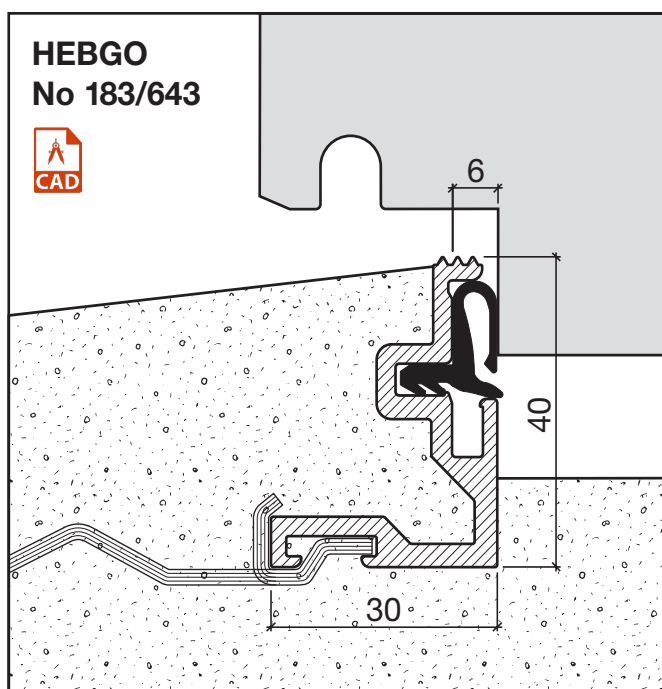

Seuil équerre No 183

Seuil équerre HEBGO en aluminium

longueur de fabrication 5250 mm (≙ = 5)

183.0 brut

No 643

Joint à lèvres HEBGO, qualité TPE

en rouleaux de 25 m

- 643.1** noir
- 643.2** brun
- 643.7** gris
- 643.9** blanc

No 843

Joint à lèvres HEBGO, qualité EPDM

en rouleaux de 25 m

- 843.7** gris avec couche de protection

No 906

Patte à sceller HEBGO, promatisée pour le montage sans rivets (pour 1 longueur)

906.2 1 carton à 20 pièces

Montage sans rivets

Isolation phonique voir page H. 11

E