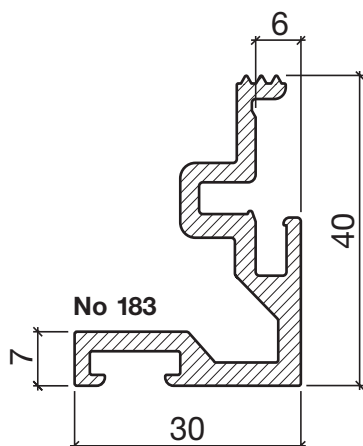

Seuil équerre No 183

Seuil équerre HEBGO en aluminium

longueur de fabrication 5250 mm (≙ = 5)

183.0 brut

No 643

Joint à lèvres HEBGO, qualité TPE

en rouleaux de 25 m

- 643.1** noir
- 643.2** brun
- 643.7** gris
- 643.9** blanc

No 843

Joint à lèvres HEBGO, qualité EPDM

en rouleaux de 25 m

- 843.7** gris avec couche de protection

No 906

Patte à sceller HEBGO, promatisée pour le montage sans rivets (pour 1 longueur)

906.2 1 carton à 20 pièces